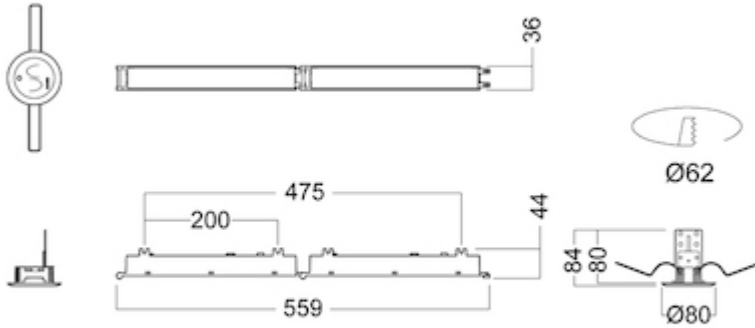

Illustrasjoner

	[m]	[m]	[m]	[m]	[m]	[m]
2.00	2.00	2.56	5.77	5.77	5.77	2.56
3.00	3.00	3.19	7.51	7.51	7.51	3.19
4.00	4.00	3.46	8.77	8.77	8.77	3.46
5.00	5.00	2.61	9.66	9.66	9.66	2.61
6.00	6.00	-	7.46	7.46	7.46	-
7.00	7.00	-	5.68	5.68	5.68	-