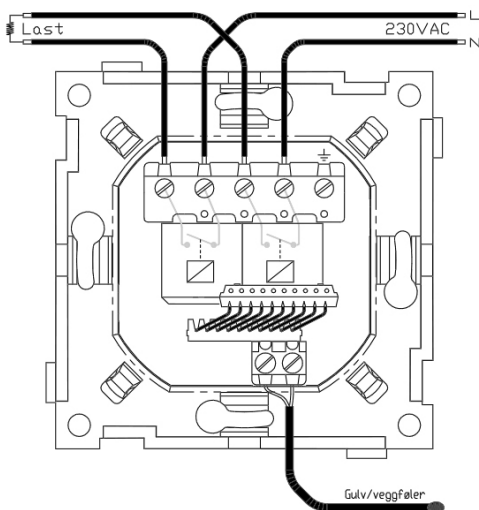

Koblings skjema

CTM Lyng AS, Verkstedveien 19, 7125 Vanvikan
Tlf: 74 85 55 10 Epost: mail@ctmlyng.no Internett: www.ctmlyng.no
Org.nr.: NO 936 285 244 MVA