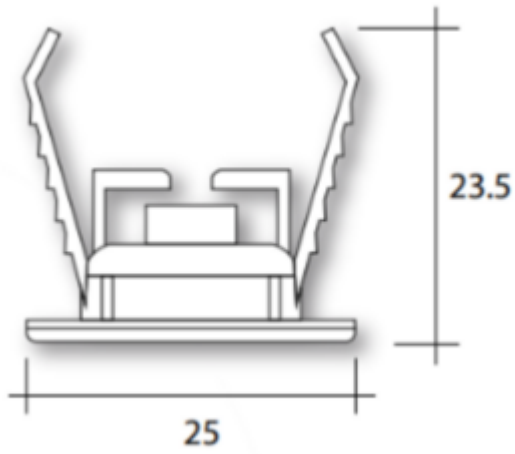

Sensor	
Sensortype	Konstantlys (CLS)
Fabrikkinnstilt funksjonalitet dagslyssensor	CLS
Lyssensor maks lux	999
Lyssensor min lux	999
Dimensjoner	
Høyde (mm)	24
Diameter (mm)	25
Utsparring (mm)	20
Nettvekt (kg)	0.322
Logistikdata	
Bruttovekt (kg)	0.35

Illustrasjoner

Målskisse sensorhode