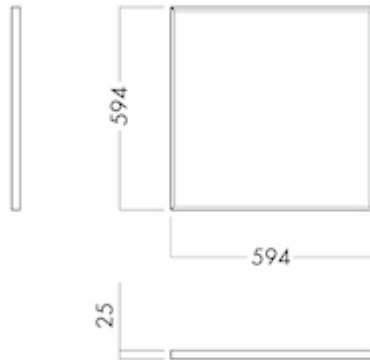

C95-R600×600 LED 4000 HF 840 LI MP

Glamox C95 er en familie av high end interiørarmaturer. Familien kjennetegnes av en ren, minimalistisk design og fullt belyste flater.

Artikkelnr	C95225443
GTIN	7332402254433
EI-nummer	3317719
Lagerkategori	A

Tekniske spesifikasjoner

Montering	
Montering	Innfelt tak
Generell	
Produktform	Firkantet
Elektriske data	
Lekkasjestrøm (mA)	0.5
Spenning fra (V)	220
Spenning til (V)	240
Frekvens (Hz)	50
Maksimal frekvens (Hz)	60
Totalt effektforbruk (W)	28
Antall armaturer på automatsikring 10A type B	8
Antall armaturer på automatsikring 10A type C	15
Antall armaturer på automatsikring 16A type B	16
Antall armaturer på automatsikring 16A type C	26
Optikk	
Optikk	MP - Mikro prismatisk diffuser
UGR (70/50/20 & 4H-8H crosswise)	18
Avdekningsmateriale	Akryl
Material-detaljer skjerm	Prismatisk
Optikk hovedkategori	Diffusor
Sertifikater	
Sertifisering	ENEC
Teknisk data	
Maksimal omgivelsestemperatur (Ta=°C)	35
IK klasse	07
IP klasse	55 fra undersiden \ 20 ovenfra

Lystekniske data	
Lyskilde	LED
Lumen ut (lm)	4088
Lumen/Watt (lm/W)	146
Fargetemperatur lyskilde (K)	4000
CRI	>80
MacAdam trinn	3
Energiklasse lyskilde	C
Driver / Ballast	
Type LED driver	HF: Ikke dimbar
Antall drivere	1
Levetid	
Medianlevetid LED L90 (EN62722) Ta25 (h)	100 000
Armaturhus	
Materiale	Resirkulert aluminium
Farge	WH - Hvit
Fargenavn	White
Material - komponentboks	ABS plast
Farge - komponentboks	BL - Svart
Dimensjoner	
Lengde (mm)	594
Bredde (mm)	594
Høyde (mm)	25
Nettvekt (kg)	5.6488
Tilkobling	
Tilkoplingspunkt	3×2×2.5mm2 Fjærklemme
Pluggetype	Linect 3
Logistikdata	
Bruttovekt (kg)	6.14

Illustrasjoner

C95-R600×600