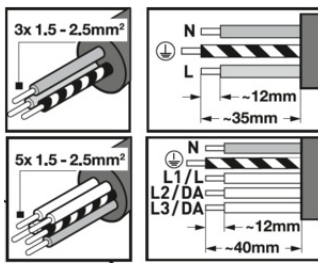

Referanser / Linker

– For garantier se www.ledvance.no/garantier

ANSVARFRASKRIVELSE

Endres uten varsel. Sørg alltid for å bruke den nyeste versjonen.