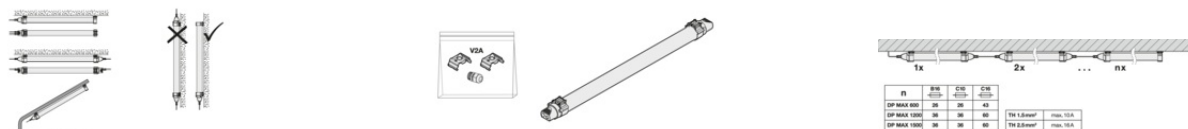

Dokumenter og sertifikater	Dokumentnavn
Samsvarserklæringer	DP MAX
Samsvarserklæringer UKCA	DP MAX
EU Data Act	DALI LED Driver and Luminaires

Fotometriske og lysdesignfiler	Dokumentnavn
IES-fil (IES)	DP MAX DA 1200 S 43W 840 VW IP69 LEDV
LDT-fil (Eulumdat)	DP MAX DA 1200 S 43W 840 VW IP69 LEDV
UGR-fil (UGR-tabell)	DP MAX DA 1200 S 43W 840 VW IP69 LEDV
Lysfordelingskurve, type kjegle	DP MAX DA 1200 S 43W 840 VW IP69 LEDV
Lysfordelingskurve, type polar	DP MAX DA 1200 S 43W 840 VW IP69 LEDV

CAD/BIM filer	Dokumentnavn
BIM Revit 3D	DP MAX
CAD STEP 3D	DP MAX 1200

LOGISTIKK INFORMASJON

Produktkode	Forpakkings enhet (stk/enhet)	Dimensjoner (lengde x bredde x høyde)	Bruttovekt	Volum
4099854538285	Shipping box 1	1,581 mm x 165 mm x 146 mm	5485.00 g	38.09 dm³

Den nevnte produktkoden beskriver den minste enheten som kan bestilles. En kartong kan inneholde ett eller flere enkeltprodukter. Når du legger inn en bestilling, vennligst oppgi antall kartonger som ønskes.

YTTERLIGERE KATALOG INFORMASJON