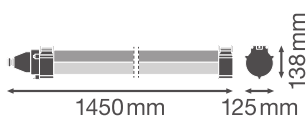

0.5	1.35 1.74	E(0°) E(C90) E(C0)	53.4° 60.1°	5060 538 560
1.0	2.69 3.48	E(0°) E(C90) E(C0)	53.4° 60.1°	1265 134 140
1.5	4.04 5.22	E(0°) E(C90) E(C0)	53.4° 60.1°	562 60 62
2.0	5.39 6.96	E(0°) E(C90) E(C0)	53.4° 60.1°	316 34 35
2.5	6.73 8.70	E(0°) E(C90) E(C0)	53.4° 60.1°	202 22 22
3.0	8.08 10.43	E(0°) E(C90) E(C0)	53.4° 60.1°	141 15 16
Distance [m]	Cone diameter [m]			Illuminance [lx]

— C0/C180 (Half beam angle [°]: 120.2°)
— C90/C270 (Half beam angle [°]: 106.8°)

DP MAX DA 1200 S 43W 840 VW IP69 LEDV

DP MAX DA 1200 S 43W 840 VW IP69 LEDV

DIMENSJONER & VEKT

Lengde	1450,00 mm
Bredde	125,00 mm
Høyde	138,00 mm
Produktvekt	4400,00 g