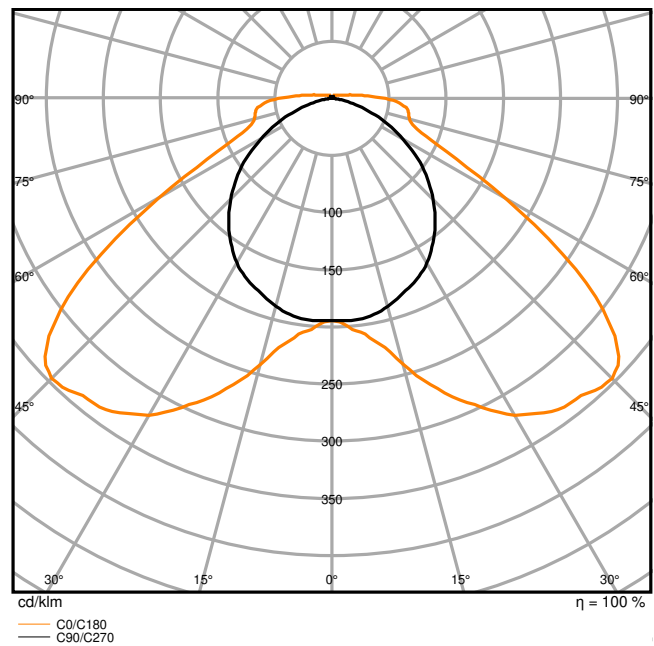

0.5	1.35 1.74	E(0°) E(C90) E(C0)	53.4° 60.1°	5060 538 560
1.0	2.69 3.48	E(0°) E(C90) E(C0)	53.4° 60.1°	1265 134 140
1.5	4.04 5.22	E(0°) E(C90) E(C0)	53.4° 60.1°	562 60 62
2.0	5.39 6.96	E(0°) E(C90) E(C0)	53.4° 60.1°	316 34 35
2.5	6.73 8.70	E(0°) E(C90) E(C0)	53.4° 60.1°	202 22 22
3.0	8.08 10.43	E(0°) E(C90) E(C0)	53.4° 60.1°	141 15 16
Distance [m]	Cone diameter [m]			Illuminance [lx]

— C0/C180 (Half beam angle [°]: 120.2°)
— C90/C270 (Half beam angle [°]: 106.8°)

DP MAX DA 1200 S 43W 840 VW IP69 LEDV

DP MAX DA 1200 S 43W 840 VW IP69 LEDV

DIMENSJONER & VEKT

Lengde	1450,00 mm
Bredde	125,00 mm
Høyde	138,00 mm
Produktvekt	4400,00 g