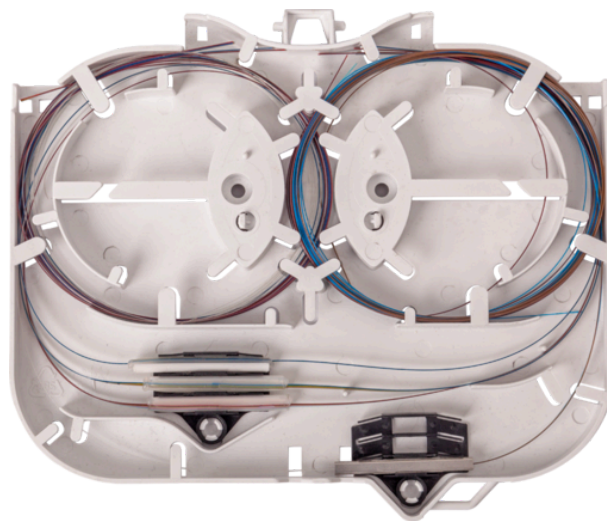

Produktnavn	Skjøtekassett KM4 inkl holder 2x3 ribbon
Vare-/EI nummer	6977544
GTIN	7070701368641
ETIM-klasse	EC000762

PRODUKTBESKRIVELSE

Dimensjoner

Lengde	145 mm
Høyde	12 mm
Bredde	175 mm
Vekt	120 g

Teknisk spesifikasjon - Skjøtebrett

Type	Skjøtekassett
Modell	km4
Maks fiber pr skjøtebrett	6
Skjøtebrett farge	Grå
Skjøtebrett-lokk farge	Transparent
Skjøteholder inkludert	Ja
Skjøteholder type	Ribbonfiber
Antall skjøtehyler pr holder	3
Skjøteholder farge	Svart