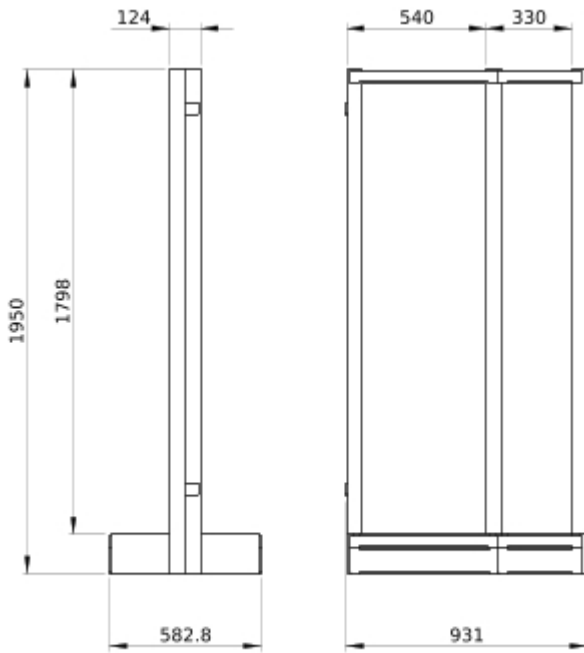

Teknisk data

installation description	Gulvskap - bredde 300 mm
Antall pr. sett	Sett á 1
Høyde	150 mm
Bredde	300 mm
Vekt	2,72 kg
Farge	Antrasitt grå (RAL 7016)

Forpakkingsinformasjon

Enhetsstype pakke 1	PCE
Antall enheter i pakke 1	1
Pakke 1 Høyde	3,500 cm
Pakke 1 Bredde	23,500 cm
Pakke 1 Vekt	33,000 cm
Package 1 Weight	2,725 kg
Enhetsstype pakke 2	P12
Antall enheter i pakke 2	180
Pakke 2 Høyde	86,000 cm
Pakke 2 Bredde	80,000 cm
Pakke 2 Lengde	120,000 cm
Pakke 2 Vekt	504,500 kg

No

Technical Illustration

Dimensions

- All dimensions are approximate and are in
- Also see technical documentation.