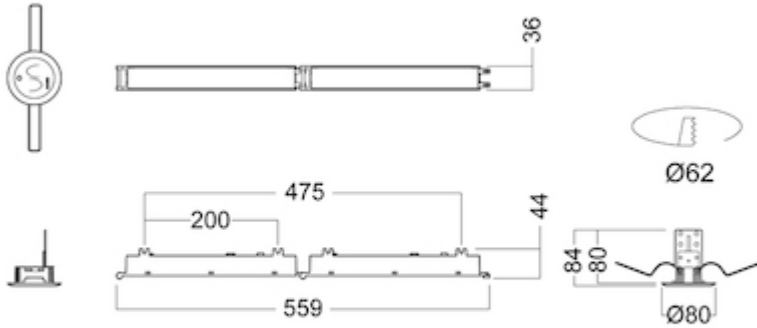

Illustrasjoner

[m]	[m]	[m]	[m]	[m]	[m]
2.00	-	1.93	7.18	13.42	5.83
3.00	-	2.37	9.17	17.08	7.28
4.00	-	1.67	1.67	11.74	-