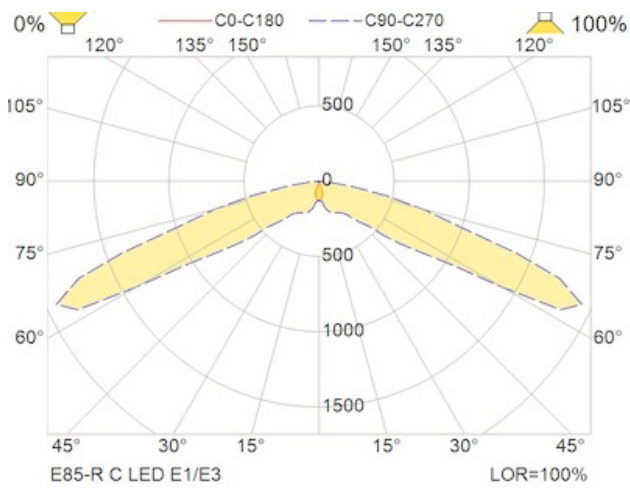

Illustrasjoner

[m]	[m]	[m]	[m]	[m]	[m]
2.00	-	1.93	7.18	13.42	5.83
3.00	-	2.37	9.17	17.08	7.28
4.00	-	1.67	1.67	11.74	-