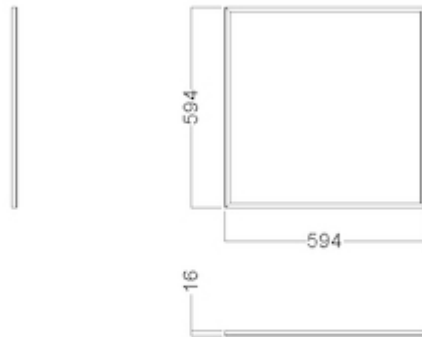

Levetid	
Medianlevetid LED L80 (EN62722) Ta25 (h)	100 000
Lystilbakegang (LLMF) etter 50 000h Ta25	0.90

Armaturhus	
Materiale	Resirkulert aluminium
Farge	WH - Hvit
Fargenavn	White

Dimensjoner	
Lengde (mm)	594
Bredde (mm)	594
Høyde (mm)	16
Nettvekt (kg)	4.876

### C35-R600×600