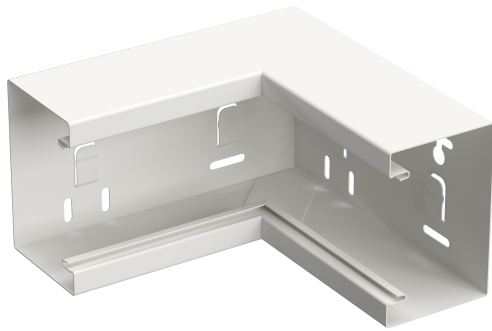

Innv.hjørne 110/72 hvit RAL9003

1215418

Aktivitet
Produktfamilie
Fabrikat
Serie

Installasjonssystem
Installasjonskanaler
Stago
WGX

Bas

Aktivitet	Installasjonssystem
Produktfamilie	Installasjonskanaler
Fabrikat	Stago
Serie	WGX
GTIN	8720871001273

Kommersiell og web

lokal kode (e-nr)	1215418
Vareteks	Innv.hjørne 110/72 hvit RAL9003
Vareteks medium	Innv.hjørne 110/72 hvit RAL9003
Lengde	110 mm
Bredde	72 mm
Høyde	200 mm
Materiale	Stål
Materialtype / overflatebehandling	Pulverlakkert
Dimensjon	110/72
Farge	Hvit RAL9003

ETIM (EC000867-Innvendig hjørne på veggkanal)

Bredde (EF000008)	200 mm
Dybde (EF000049)	72 mm
Form (EF000051)	Symmetrisk
Antall overdeler (EF004430)	0
Overdelsbredde 1 (EF005147)	80 mm

Overdelsbredde 2 (EF005148)	* mm
Overdelsbredde 3 (EF005149)	* mm
Modell / utførelse (EF000010)	Underdel
Vinkelområde (EF005434)	90 - 90 °
Materiale (EF002169)	Stål
Materialkvalitet (EF001257)	*
Halogenfri (EF000025)	Ja
Antibakteriell behandling (EF023790)	Nei
Overflatebeskyttelse (EF000139)	Belagt (coated)
Farge (EF000007)	Hvit
RAL (EF000116)	9003
Beskyttelseslag (EF005266)	Nei
Med kanalkobling (EF004826)	Nei
Montasjehull i bunnen (EF004545)	Ja
Monteringssett for deksel (EF002922)	Innvendig
Med kabelklammer (EF004815)	Nei
Beskyttelsesklasse IP (EF005474)	IP20
Slagfasthet (EF004293)	IK07
Driftstemperaturområde (EF001742)	-20 - 60 °C