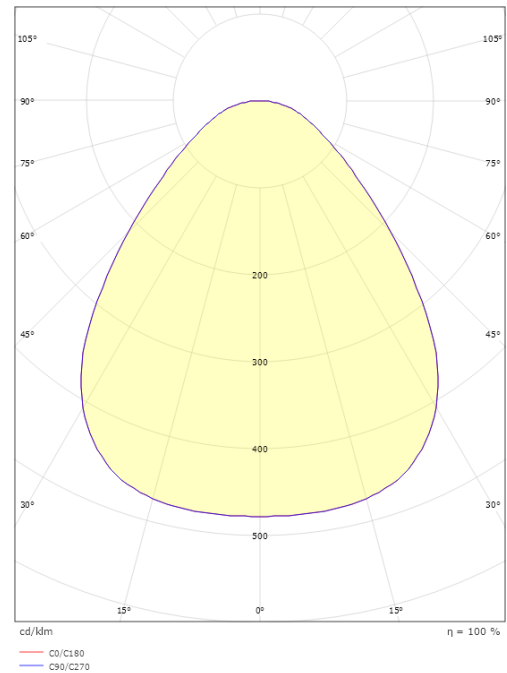

Disc 480

Disc 480 480 Hvit 3680lm 3000K Ra>80 Faseavsnitt

El-nummer: 3000505
EAN: 7021986060010
SG artikkelnr: 606001

Elektrisk

System effekt (W): 31W
Spenning: 220-240V
Maks. armaturer per sikring: B10: 19, B16: 30, C10: 31, C16: 51

Lysteknikk

Type lyskilde: LED
Effektiv lysstrøm (lm): 3680lm
Lysutbytte: 119 lm/W
Farge temperatur: 3000K
Fargegjengivelse (Ra/CRI): Ra>80
MacAdams faktor: SDCM: 3
Levetid: L80/B20>100.000
Levetid: L90>50.000
Lysstråling: Direkte
Optikk: Opalprismatisk
Lysspredning: 85°
UGR: UGR<22

Styring

Styring: Faseavsnitt

Beskyttelse

Isolasjonsklasse: Klasse II
IK Klasse: IK10
IP Klasse: IP20

Energi og godkjenning

Inneholder lyskilde med energiklasse: D
Breeam: Oppfyller Hea 01 krav til flimmerfri belysning (In-Use: Hea 05)
Byggvarubedømming: Ja
Sunda Hus: C+

Materialer og overflater

Materiale: Aluminium
Farge: Hvit
Avskjermingens materiale: Akryl (PMMA)

Montering/Tilkobling

Montering: Utenpåliggende, Innendørs
Modul: 480
Tilkobling: Hurtigklemme

Dimensjoner

Høyde (mm) H: 55
Diameter (mm) D: 470
Vekt (kg) brutto/netto: 4.845 / 4.433

Forpakning

Forpakkingsstørrelse (mm): 490 x 485 x 60

7 021986060010