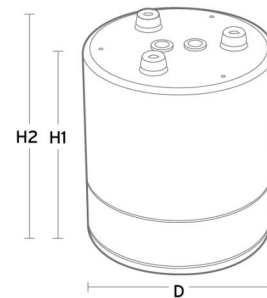

Materialer og overflater

Materiale: Aluminium, spunnet
Farge: Hvit
Avskjermingens materiale: Aluminium

Montering/Tilkobling

Montering: Utenpåliggende, Innendørs

Dimensjoner

Høyde (mm) H: 203
Diameter (mm) D: 173
Innfellingsdiameter (mm): 150
Vekt (kg) brutto/netto: 1.3 / 1.1

Forpakning

Forpakkingsstørrelse (mm): 180 x 180 x 220

5 7 0 3 8 2 1 1 6 4 0 1 6