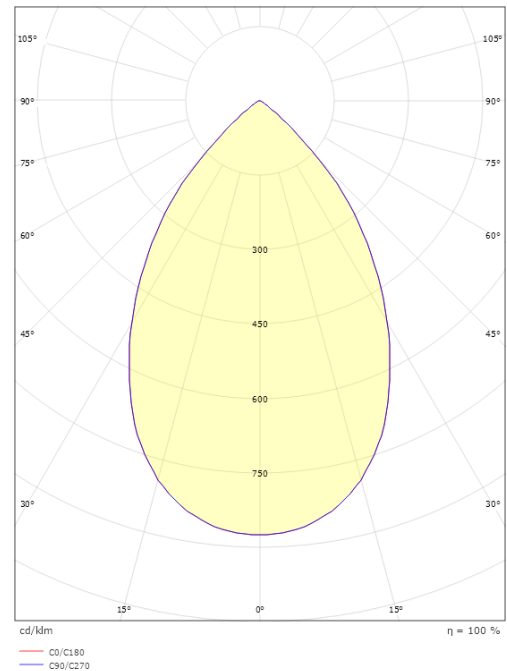

Materialer og overflater

Materiale: Aluminium, spunnet
Farge: Hvit
Avskjermingens materiale: Aluminium

Montering/Tilkobling

Montering: Utenpåliggende, Innendørs

Dimensjoner

Høyde (mm) H: 203
Diameter (mm) D: 173
Innfellingsdiameter (mm): 150
Vekt (kg) brutto/netto: 1.3 / 1.1

Forpakning

Forpakkingsstørrelse (mm): 180 x 180 x 220

5 7 0 3 8 2 1 1 6 4 0 1 6