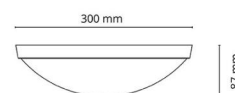

Materialer og overflater

Materiale: Stål
 Farge: Hvit
 Avskjermingens materiale: UV-stabilisert polykarbonat

Montering/Tilkobling

Montering: Utenpåliggende, Innendørs
 Tilkobling: Hurtigklemme

Dimensjoner

Høyde (mm) H: 87
 Diameter (mm) D: 300
 Vekt (kg) brutto/netto: 1.32 / 1.1

Forpakning

Forpakkingsstørrelse (mm): 310 x 310 x 95

7 0 2 1 9 8 2 1 2 1 1 7 3