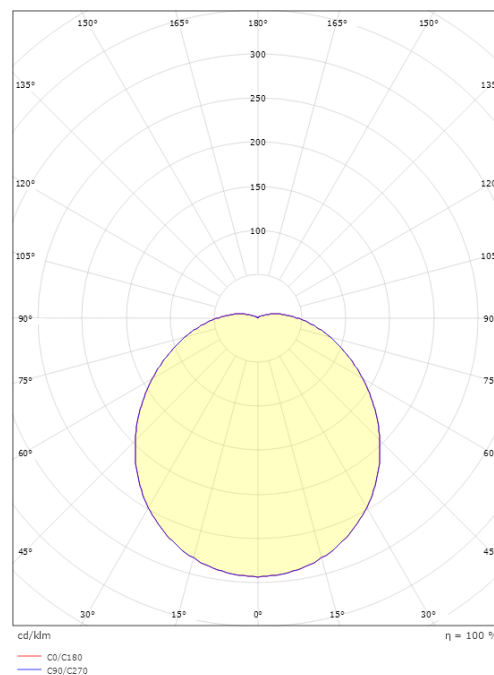

Høyde (mm) H: 87
 Diameter (mm) D: 300
 Vekt (kg) brutto/netto: 1.32 / 1.1

Forpakning

Forpakkingsstørrelse (mm): 310 x 310 x 95

7 0 2 1 9 8 2 1 2 1 1 7 3