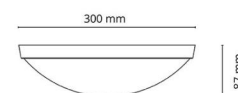

Montering/Tilkobling

Montering: Utenpåliggende, Innendørs
 Tilkobling: Hurtigklemme

Dimensjoner

Høyde (mm) H: 87
 Diameter (mm) D: 300
 Vekt (kg) brutto/netto: 1.32 / 1.1

Forpakning

Forpakkingsstørrelse (mm): 310 x 310 x 95