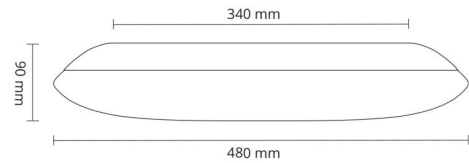

Materialer og overflater

Materiale: Stål
Farge: Hvit RAL 9003
Avskjermingens materiale: Akryl (PMMA)

Montering/Tilkobling

Montering: Utenpåliggende, Innendørs
Tilkobling: Hurtigklemme

Dimensjoner

Høyde (mm) H: 90
Diameter (mm) D: 480
Vekt (kg) brutto/netto: 3.9 / 2.65

Forpakning

Forpakkingsstørrelse (mm): 515 x 500 x 140

7 0 2 1 9 8 2 1 1 7 0 1 5