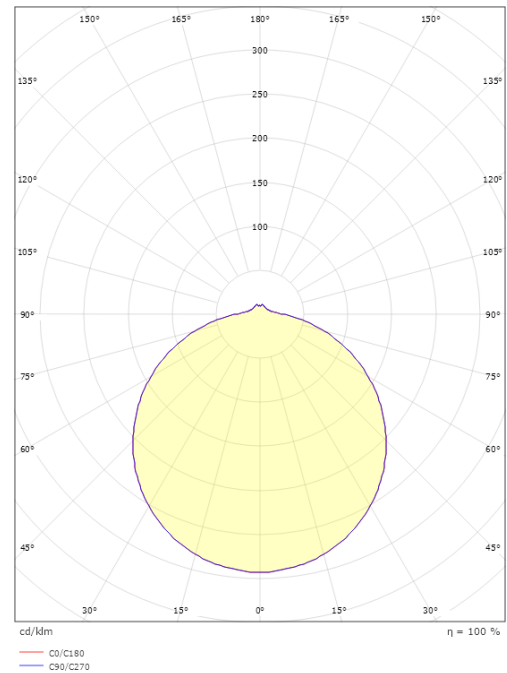

Frosta 480

Frosta 480 Hvit 2220lm 3000K Ra>80 Faseavsnitt

El-nummer: 3001125
EAN: 7021982117015
SG artikkelnr: 211701

Elektrisk

System effekt (W): 15W
Spennning: 220-240V
Maks. armaturer per sikring: B10: 19, B16: 30, C10: 31, C16: 51

Lysteknikk

Type lyskilde: LED
Effektiv lysstrøm (lm): 2220lm
Lysutbytte: 148 lm/W
Farge temperatur: 3000K
Fargegjengivelse (Ra/CRI): Ra>80
MacAdams faktor: SDCM: 3
Levetid: L80/B10>100.000
Levetid: L90>60.000
Lysstråling: Direkte/Indirekte 92/8%
Optikk: Akryl diffuser
Lysspredning: 117°
Fotobiologisk sikkerhet: RG 0

Styring

Styring: Faseavsnitt

Beskyttelse

Isolasjonsklasse: Klasse II
IK Klasse: IK08
IP Klasse: IP20

Energi og godkjenning

Inneholder lyskilde med energiklasse: B
Breeam: Oppfyller Hea 01 krav til flimmerfri belysning (In-Use: Hea 05)

Materialer og overflater

Materiale: Stål
Farge: Hvit RAL 9003
Avskjermingens materiale: Akryl (PMMA)

Montering/Tilkobling

Montering: Utenpåliggende, Innendørs
Tilkobling: Hurtigklemme

Dimensjoner

Høyde (mm) H: 90
Diameter (mm) D: 480
Vekt (kg) brutto/netto: 3.9 / 2.65

Forpakning

Forpakkingsstørrelse (mm): 515 x 500 x 140

7 0 2 1 9 8 2 1 1 7 0 1 5