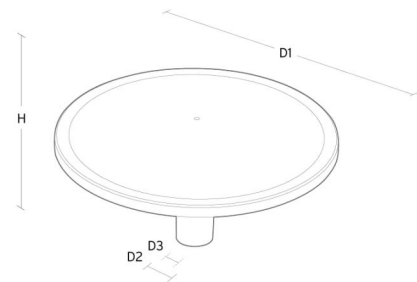

Materialer og overflater

Materiale: Aluminium, trykkstøpt
 Farge: Grå struktur 2150 sablé
 Avskjermingens materiale: Polycarbonat (PC)

Montering/Tilkobling

Montering: Mast - topp (Ø60mm), Utendørs
 Kabel: Kabel 2x1mm² 6m
 Vindprosjisert areal: 0,0775m² - Max 10 kg

Dimensjoner

Høyde (mm) H: 291
 Diameter (mm) D: 600
 Vekt (kg) brutto/netto: 7.6 / 7.41

Forpakning

Forpakkingsstørrelse (mm): 625 x 625 x 300

5 7 0 3 8 2 1 1 6 8 0 9 0