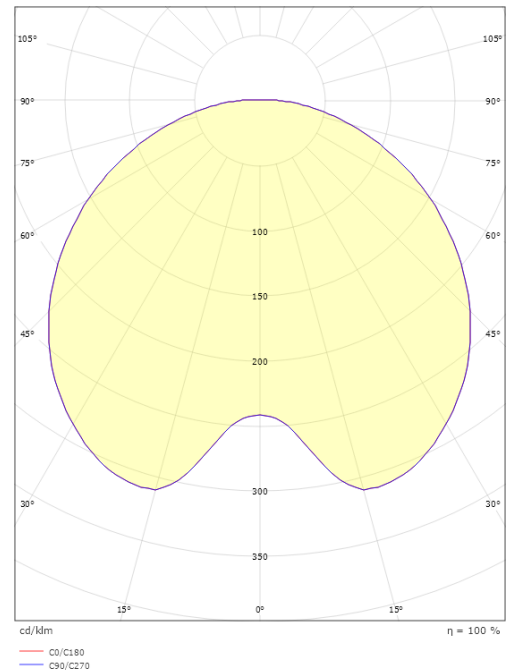

Dimensjoner

Høyde (mm) H: 291
 Diameter (mm) D: 600
 Vekt (kg) brutto/netto: 7.6 / 7.41

Forpakning

Forpakkingsstørrelse (mm): 625 x 625 x 300

5 7 0 3 8 2 1 1 6 8 0 9 0