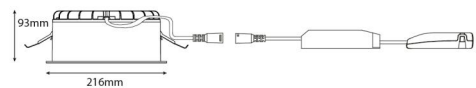

7 0 2 1 9 8 2 1 2 5 4 4 7