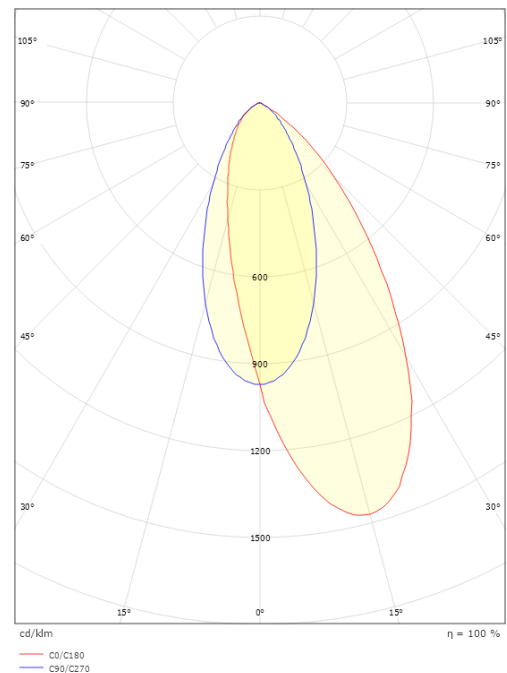

Rax Soft 200 Asymmetrisk

Rax Soft 200 Satin Asymmetrisk 1600 3000K Ra>80 Faseavsnitt

El-nummer: 3203206
EAN: 7021982125447
SG artikkelnr: 212544

Elektrisk

System effekt (W): 15W
Spenning: 220-240V
Frekvens (Hz): 50/60Hz
Maks. armaturer per sikring: B10: 43, B16: 69, C10: 68, C16: 110

Lysteknikk

Type lyskilde: LED
Effektiv lysstrøm (lm): 1600lm
Nødlumen: Nødllys 330lm
Lysutbytte: 107 lm/W
Farge temperatur: 3000K
Fargegjengivelse (Ra/CRI): Ra>80
MacAdams faktor: SDCM: 2
Levetid: L90/B10>100.000
Lysstråling: Direkte
Optikk: Satin Matt Reflector
Fotobiologisk sikkerhet: RG 1

Styring

Styring: Faseavsnitt

Beskyttelse

Isolasjonsklasse: Klasse II SELV
IK Klasse: IK08
IP Klasse: IP54/IP20

Energi og godkjenning

Inneholder lyskilde med energiklasse: D
Breeam: Oppfyller Hea 01 krav til flimmerfri belysning (In-Use: Hea 05)
Byggvarubedømming: Ja

Materialer og overflater

Materiale: Flammehemmende polykarbonat (PC)
Farge: Hvit/Satin matt
Avskjermingens materiale: Polycarbonat (PC)

Montering/Tilkobling

Montering: Innfelling, Innendørs
Tilkobling: 3 pol Linect / hurtigklemme

Dimensjoner

Høyde (mm) H: 93
Diameter (mm) D: 216
Innfellingsdiameter (mm): 200
Innfellingshøyde (mm): 90
Vekt (kg) brutto/netto: 1.2 / 1

Forpakning

Forpakkingsstørrelse (mm): 240 x 240 x 102

7 0 2 1 9 8 2 1 2 5 4 4 7