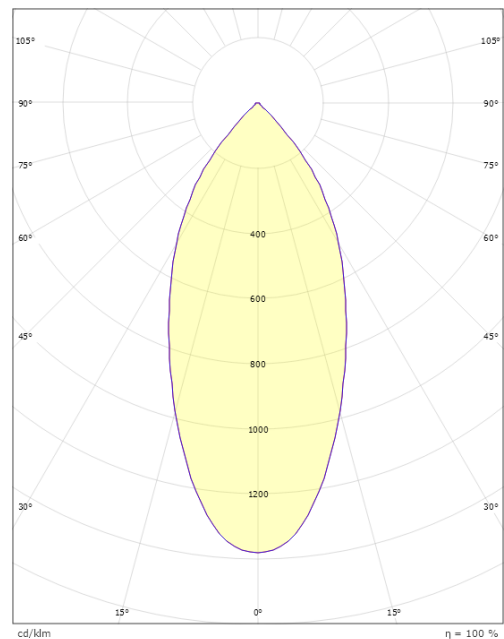

Junistar Lux

Junistar Lux Sort 590lm 3000K Ra 98 Faseavsnitt

El-nummer: 3236607
EAN: 7021989025078
SG artikkelnr: 902507

Elektrisk

Watt: 7W
System effekt (W): 8W
Spenning: 220-240V
Frekvens (Hz): 50/60Hz
Maks. armaturer per sikring: B10: 105, B16: 168, C10: 105, C16: 168

Lysteknikk

Type lyskilde: LED
Effektiv lysstrøm (lm): 590lm
Lysutbytte: 74 lm/W
Farge temperatur: 3000K
Fargegjengivelse (Ra/CRI): Ra 98
MacAdams faktor: SDCM: 1
Levetid: L90/B10>100.000
Lysstråling: Direkte
Optikk: Reflektor
Lysspredning: 42°
UGR: UGR<22

Styring

Styring: Faseavsnitt

Beskyttelse

Isolasjonsklasse: Klasse II SELV
IP Klasse: IP44/IP20

Energi og godkjenning

Inneholder lyskilde med energiklasse: E
Breeam: Oppfyller Hea 01 krav til flimmerfri belysning (In-Use: Hea 05)
Byggvarubedømming: Ja
Sunda Hus: C-

Materialer og overflater

Materiale: Aluminium
Farge: Sort RAL 9004
Avskjermingens materiale: Herdet glass

Montering/Tilkobling

Montering: Innfelling, Innendørs
Tilkobling: Hurtigklemme

Dimensjoner

Høyde (mm) H: 50
Diameter (mm) D: 94
Innfellingsdiameter (mm): 83
Innfellingshøyde (mm): 48
Vekt (kg) brutto/netto: 0.395 / 0.325

Forpakning

Forpakkingsstørrelse (mm): 130 x 115 x 75

7 0 2 1 9 8 9 0 2 5 0 7 8