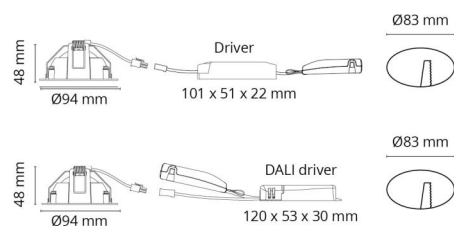

Materialer og overflater

Materiale: Aluminium
Farge: Sort RAL 9004
Avskjermingens materiale: Herdet glass

Montering/Tilkobling

Montering: Innfelling, Innendørs
Tilkobling: Hurtigklemme

Dimensjoner

Høyde (mm) H: 50
Diameter (mm) D: 94
Innfellingsdiameter (mm): 83
Innfellingshøyde (mm): 48
Vekt (kg) brutto/netto: 0.395 / 0.325

Forpakning

Forpakkingsstørrelse (mm): 130 x 115 x 75

7 0 2 1 9 8 9 0 2 5 0 7 8