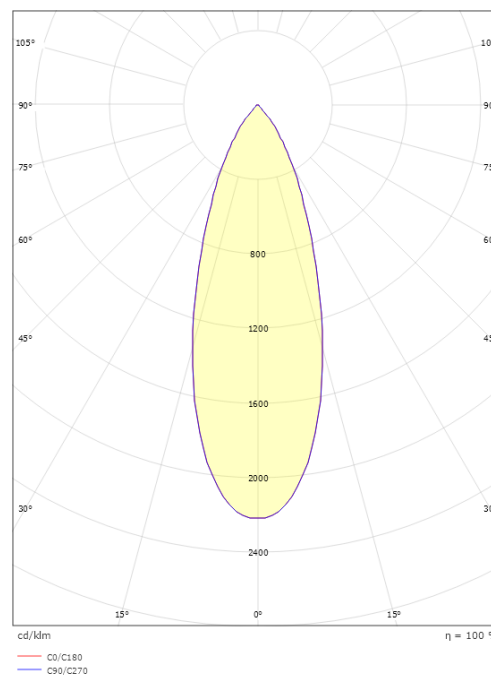

Zip Zoom

Zip Zoom Sort 270lm 2700K Ra>90 Faseavsnitt

El-nummer: 3200749
EAN: 7021980031528
SG artikkelnr: 3152

Elektrisk

System effekt (W): 6W
Spenning: 220-240V

Lysteknikk

Type lyskilde: LED
Sokkel: GU10
Lyskilde inkludert: Ja
Effektiv lysstrøm (lm): 270lm
Lysutbytte: 45 lm/W
Farge temperatur: 2700K
Fargegjengivelse (Ra/CRI): Ra>90
MacAdams faktor: SDCM: 2
Levetid: L70/B50>50.000
Lysstråling: Direkte
Lysspredning: 36°

Lengde (mm) L: 78
Bredde (mm) W: 73
Høyde (mm) H: 128
Avstand til brennbart materiale (mm): 50mm
Vekt (kg) brutto/netto: 0.297 / 0.251

Forpakning

Forpakkingsstørrelse (mm): 135 x 85 x 110

7 0 2 1 9 8 0 0 3 1 5 2 8