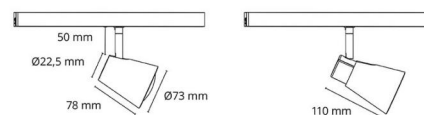

Materialer og overflater

Materiale: Aluminium, PA66-frontring, stålarm.
Farge: Sort RAL 9004

Montering/Tilkobling

Montering: Utenpåliggende, Innendørs
Tilkobling: Zip skinne (adapter inkludert)

Dimensjoner

Lengde (mm) L: 78
Bredde (mm) W: 73
Høyde (mm) H: 128
Avstand til brennbart materiale (mm): 50mm
Vekt (kg) brutto/netto: 0.297 / 0.251

Forpakning

Forpakkingsstørrelse (mm): 135 x 85 x 110

7 0 2 1 9 8 0 0 3 1 5 2 8