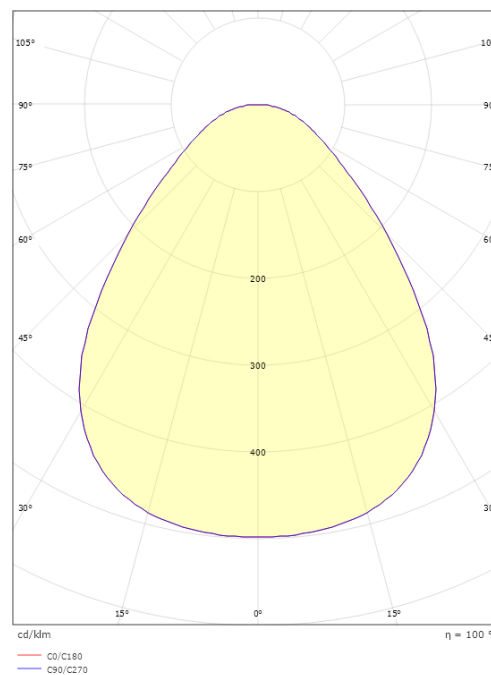

Materialer og overflater

Materiale: Aluminium
Farge: Hvit RAL 9016 glans 30
Avskjermingens materiale: Akryl (PMMA)

Montering/Tilkobling

Montering: Innfelling, Innendørs

Dimensjoner

Høyde (mm) H: 29
Diameter (mm) D: 495
Innfellingsdiameter (mm): 475
Innfellingshøyde (mm): 29
Vekt (kg) brutto/netto: 3.1 / 2.6

Forpakning

Forpakkingsstørrelse (mm): 505 x 505 x 65

7 0 2 1 9 8 2 1 2 3 0 6 1