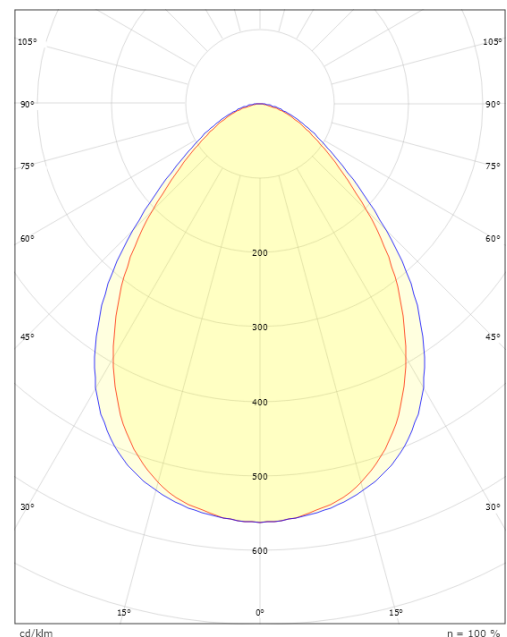

Dimensjoner

Lengde (mm) L: 1600
 Bredder (mm) W: 166
 Høyde (mm) H: 55
 Vekt (kg) brutto/netto: 5.5 / 5

Forpakning

Forpakkingsstørrelse (mm): 1620 x 180 x 70

H (m)	Minor movements		Major movements	
	X1 (m)	Y1 (m)	X2 (m)	Y2 (m)
2.4	1.9	2.9	2.9	4.3
3	2.4	3.6	3.6	5.4