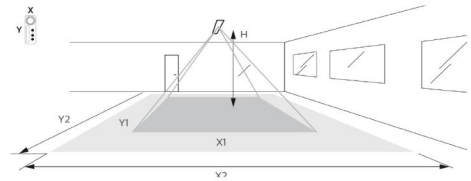

Materialer og overflater

Materiale: stålplate
 Avskjermingens materiale: Akryl (PMMA)

Montering/Tilkobling

Montering: Hengende eller utenpåliggende, Innendørs
 Modul: 1600
 Tilkobling: 3 pol Hurtigklemme

Dimensjoner

Lengde (mm) L: 1600
 Bredder (mm) W: 166
 Høyde (mm) H: 55
 Vekt (kg) brutto/netto: 5.5 / 5

Forpakning

Forpakkingsstørrelse (mm): 1620 x 180 x 70

H (m)	Minor movements		Major movements	
	X1 (m)	Y1 (m)	X2 (m)	Y2 (m)
2.4	1.9	2.9	2.9	4.3
3	2.4	3.6	3.6	5.4