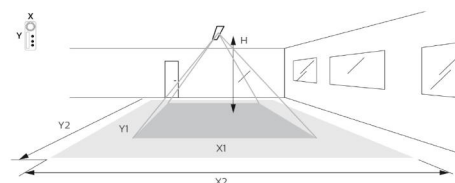

Lengde (mm) L: 1202
Bredde (mm) W: 302
Høyde (mm) H: 45
Vekt (kg) brutto/netto: 7.6 / 6.85

Forpakning

Forpakkingsstørrelse (mm): 1225 x 335 x 65

H (m)	Minor movements		Major movements	
	X1 (m)	Y1 (m)	X2 (m)	Y2 (m)
2.4	1.9	2.9	2.9	4.3
3	2.4	3.6	3.6	5.4