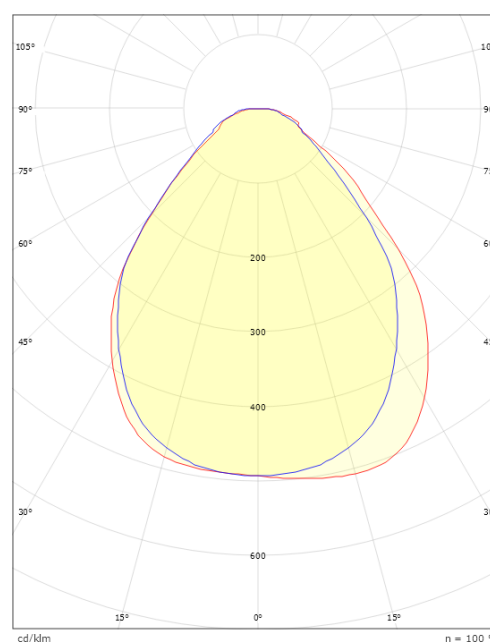

Lengde (mm) L: 1202
Bredde (mm) W: 302
Høyde (mm) H: 45
Vekt (kg) brutto/netto: 7.6 / 6.85

Forpakning

Forpakkingsstørrelse (mm): 1225 x 335 x 65

H (m)	Minor movements		Major movements	
	X1 (m)	Y1 (m)	X2 (m)	Y2 (m)
2.4	1.9	2.9	2.9	4.3
3	2.4	3.6	3.6	5.4