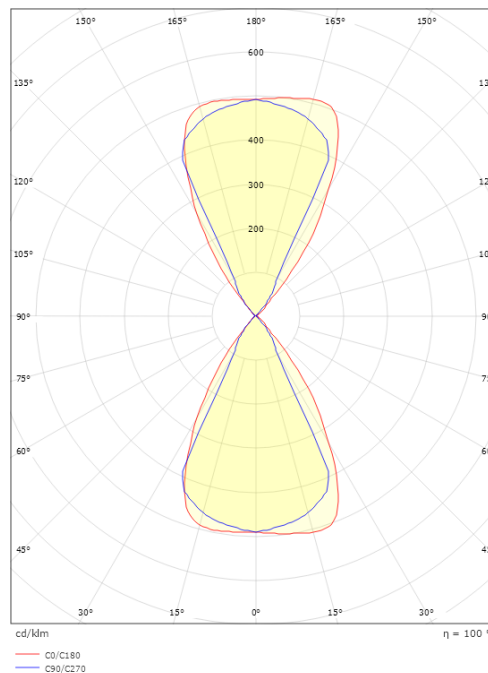

Artes Corten 320lm 3000K Ra>80 Faseavsnitt

El-nummer: 3135176
EAN: 7021986417234
SG artikkelnr: 641723

Elektrisk

System effekt (W): 8W
Spenning: 220-240V
Maks. armaturer per sikring: B10: 90, B16: 150, C10: 90, C16: 150

Lysteknikk

Type lyskilde: LED
Effektiv lysstrøm (lm): 320lm
Lysutbytte: 40 lm/W
Farge temperatur: 3000K
Fargegjengivelse (Ra/CRI): Ra>80
MacAdams faktor: SDCM: 3
Levetid: L80/B20>60.000
Optikk: Linse
Fotobiologisk sikkerhet: RG 1

Styring

Styring: Faseavsnitt

Beskyttelse

Isolasjonsklasse: Klasse II
IK Klasse: IK10
IP Klasse: IP65

Energi og godkjenning

ULOR (Ja, kun for direkte

Materialer og overflater

Materiale: Aluminium
Avskjermingens materiale: UV-stabilisert polykarbonat

Montering/Tilkobling

Montering: Utenpåliggende, Innendørs / Utendørs
Tilkobling: Hurtigklemme

Dimensjoner

Lengde (mm) L: 120
Bredder (mm) W: 110
Høyde (mm) H: 120
Vekt (kg) brutto/netto: 0.98 / 0.797

Forpakning

Forpakkingsstørrelse (mm): 125 x 125 x 130

7 0 2 1 9 8 6 4 1 7 2 3 4