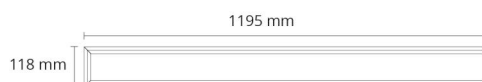

Materialer og overflater

Materiale: stålplate
Farge: Hvit
Avskjermingens materiale: Akryl (PMMA)

Montering/Tilkobling

Montering: Innfelling, Innendørs
Modul: 120x1200
Tilkobling: 3 pol Linect / hurtigklemme

Dimensjoner

Lengde (mm) L: 1195
Bredde (mm) W: 118
Høyde (mm) H: 35
Innfellingshøyde (mm): 35
Vekt (kg) brutto/netto: 1.5 / 1.3

Forpakning

Forpakkingsstørrelse (mm): 1350 x 135 x 54

7 0 2 1 9 8 2 1 2 6 9 4 9