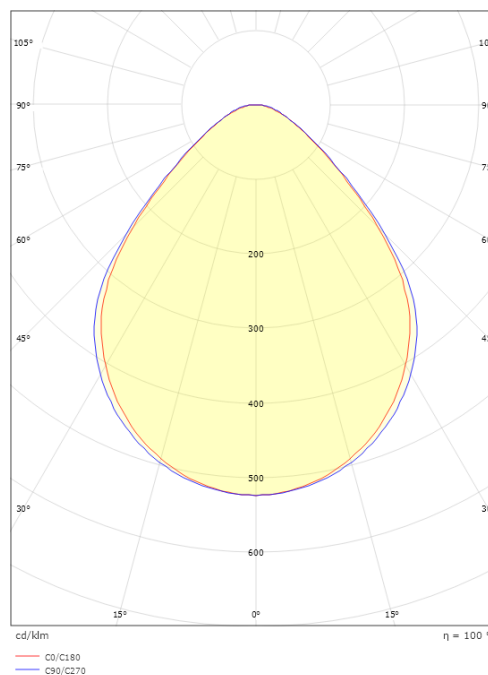

Dimensjoner

Lengde (mm) L: 1195
Bredde (mm) W: 118
Høyde (mm) H: 35
Innfellingshøyde (mm): 35
Vekt (kg) brutto/netto: 1.5 / 1.3

Forpakning

Forpakkingsstørrelse (mm): 1350 x 135 x 54

7 0 2 1 9 8 2 1 2 6 9 4 9