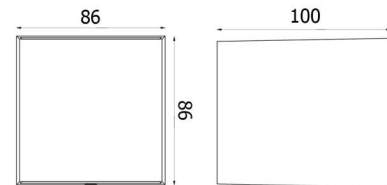

Artes Mini

Artes Mini Grafitt 380lm 3000K Ra>80 Faseavsnitt

El-nummer: 3183104
EAN: 7021986417449
SG artikkelnr: 641744

Elektrisk

System effekt (W): 8W
Spennning: 220-240V
Maks. armaturer per sikring: B10: 90, B16: 150, C10: 90, C16: 150

Lysteknikk

Type lyskilde: LED
Effektiv lysstrøm (lm): 380lm
Lysutbytte: 48 lm/W
Farge temperatur: 3000K
Fargegjengivelse (Ra/CRI): Ra>80
MacAdams faktor: SDCM: 3
Levetid: L70/B50>90.000
Levetid: L80/B10>60.000
Optikk: Linse
Lysspredning: 60°
Synlig flimmer (PstLM): 0,06
Stroboskopisk flimmer (SVM): 0,3