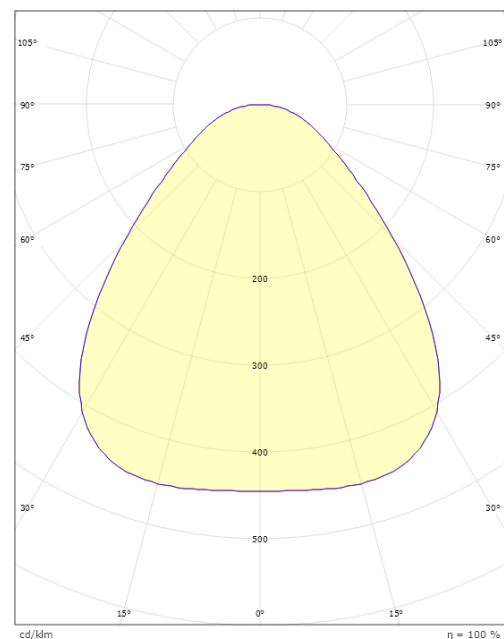

Materialer og overflater

Materiale: Aluminium
Farge: Hvit
Avskjermingens materiale: Akryl (PMMA)

Montering/Tilkobling

Montering: Utenpåliggende, Innendørs
Modul: 480
Tilkobling: Hurtigklemme

Dimensjoner

Høyde (mm) H: 55
Diameter (mm) D: 470
Vekt (kg) brutto/netto: 4.845 / 4.433

Forpakning

Forpakkingsstørrelse (mm): 490 x 485 x 60

H (m)	Minor movements		Major movements	
	X1 (m)	Y1 (m)	X2 (m)	Y2 (m)
2.4	1.9	2.9	2.9	4.3
3	2.4	3.6	3.6	5.4

cd/klm

$\eta = 100\%$

— C0/C180
— C90/C270

7 0 2 1 9 8 6 0 6 1 7 1 0