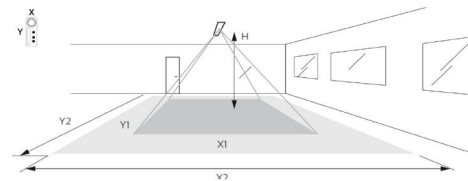

Disc Connect

Disc 480 Hvit 3780lm 4000K Ra>80 Connect

El-nummer: 3000723
EAN: 7021986061710
SG artikkelnr: 606171

Elektrisk

System effekt (W): 36W
Spennning: 220-240V
Frekvens (Hz): 50/60Hz
Maks. armaturer per sikring: B10: 20, B16: 32, C10: 33, C16: 54

Lysteknikk

Type lyskilde: LED
Lyskilde inkludert: Ja
Effektiv lysstrøm (lm): 3780lm
Lysutbytte: 105 lm/W
Farge temperatur: 4000K
Fargegjengivelse (Ra/CRI): Ra>80
MacAdams faktor: SDCM: 3
Levetid: L80/B20>100.000
Levetid: L90>50.000
Lysstråling: Direkte
Optikk: Opalprismatisk
Lysspredning: 85°

Styring

Styring: Connect

Beskyttelse

Isolasjonsklasse: Klasse II
IK Klasse: IK10
IP Klasse: IP20

Energi og godkjenning

Inneholder lyskilde med energiklasse: C
Breeam: Oppfyller Hea 01 krav til flimmerfri belysning (In-Use: Hea 05)

Materialer og overflater

Materiale: Aluminium
Farge: Hvit
Avskjermingens materiale: Akryl (PMMA)

Montering/Tilkobling

Montering: Utenpåliggende, Innendørs
Modul: 480
Tilkobling: Hurtigklemme

Dimensjoner

Høyde (mm) H: 55
Diameter (mm) D: 470
Vekt (kg) brutto/netto: 4.845 / 4.433

Forpakning

Forpakkingsstørrelse (mm): 490 x 485 x 60

H (m)	Minor movements		Major movements	
	X1 (m)	Y1 (m)	X2 (m)	Y2 (m)
2.4	1.9	2.9	2.9	4.3
3	2.4	3.6	3.6	5.4