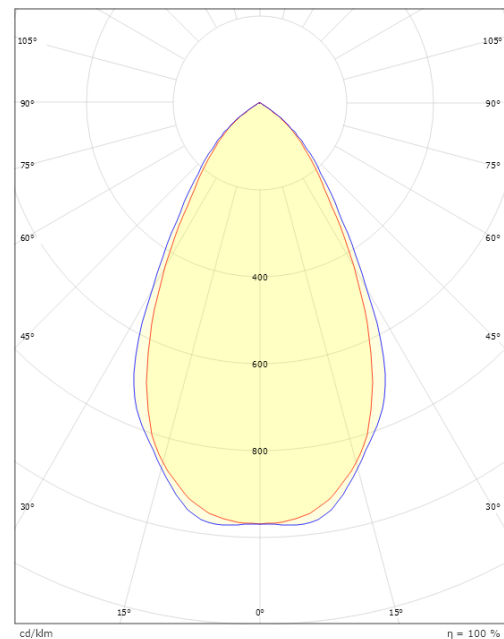

Dimensjoner

Høyde (mm) H: 93
Diameter (mm) D: 216
Innfellingsdiameter (mm): 200
Innfellingshøyde (mm): 90
Vekt (kg) brutto/netto: 1.2 / 1

Forpakning

Forpakkingsstørrelse (mm): 240 x 240 x 102

7 0 2 1 9 8 2 1 2 5 7 7 5