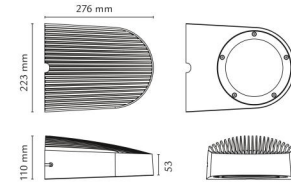

Materialer og overflater

Materiale: Aluminium
Farge: Grafitt
Avskjermingens materiale: Herdet glass

Montering/Tilkobling

Montering: Utenpåliggende, Utendørs
Tilkobling: Hurtigklemme

Dimensjoner

Bredde (mm) W: 276
Høyde (mm) H: 110
Dybde (D): 276
Vekt (kg) brutto/netto: 3.5 / 3.3

Forpakning

Forpakkingsstørrelse (mm): 300 x 233 x 120

7 0 2 1 9 8 6 2 3 2 6 1 5