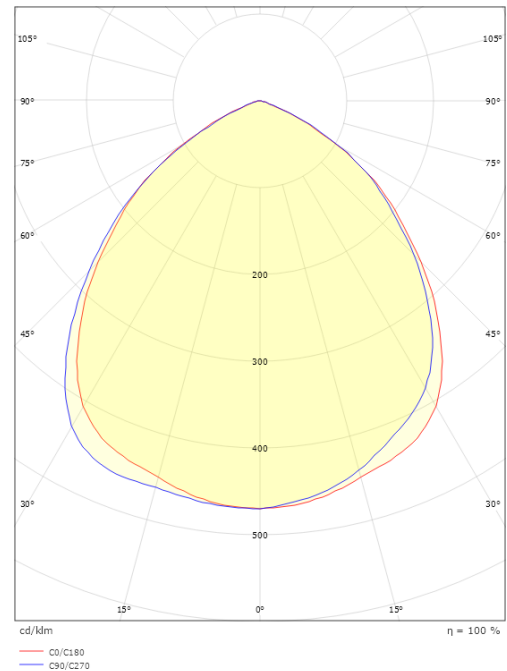

Fevik 1000/2000 + 1500/2500

Fevik Grafitt 1500/2500 4000K Ra>80 Faseavsnitt

El-nummer: 3104391
EAN: 7021986232615
SG artikkelnr: 623261
Erstatter: 623237

Elektrisk

Watt: 13W/25W
Spennning: 220-240V
Frekvens (Hz): 50/60Hz
Maks. armaturer per sikring: B10: 40, B16: 60, C10: 40, C16: 60

Lysteknikk

Type lyskilde: LED
Effektiv lysstrøm (lm): 1400/2390lm
Lysutbytte: 108/96lm/W
Farge temperatur: 4000K
Fargegjengivelse (Ra/CRI): Ra>80
MacAdams faktor: SDCM: 3
Levetid: L80/B20>50.000
Lysstråling: Direkte
Optikk: Reflektor
Lysspredning: 100°

Styring

Styring: Faseavsnitt

Beskyttelse

Isolasjonsklasse: Klasse II
IK Klasse: IK10
IP Klasse: IP65

Energi og godkjenning

Inneholder lyskilde med energiklasse: E
Breeam: Oppfyller Hea 01 krav til flimмерfri belysning (In-Use: Hea 05)
Byggvarubedømming: Ja
ULOR ( ): Ja

Materialer og overflater

Materiale: Aluminium
Farge: Grafitt
Avskjermingens materiale: Herdet glass

Montering/Tilkobling

Montering: Utenpåliggende, Utendørs
Tilkobling: Hurtigklemme

Dimensjoner

Bredde (mm) W: 276
Høyde (mm) H: 110
Dybde (D): 276
Vekt (kg) brutto/netto: 3.5 / 3.3

Forpakning

Forpakkingsstørrelse (mm): 300 x 233 x 120

7 0 2 1 9 8 6 2 3 2 6 1 5