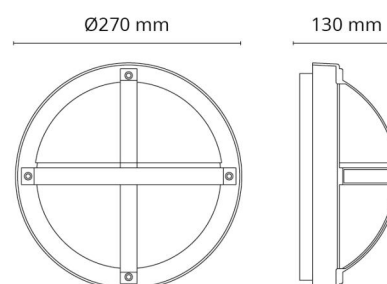

### Dimensjoner

Høyde (mm) H: 130  
 Diameter (mm) D: 270  
 Dybde (D): 130  
 Vekt (kg) brutto/netto: 2.169 / 1.85

### Forpakning

Forpakkingsstørrelse (mm): 270 x 270 x 130

7 0 2 1 9 8 6 4 3 5 4 1 2