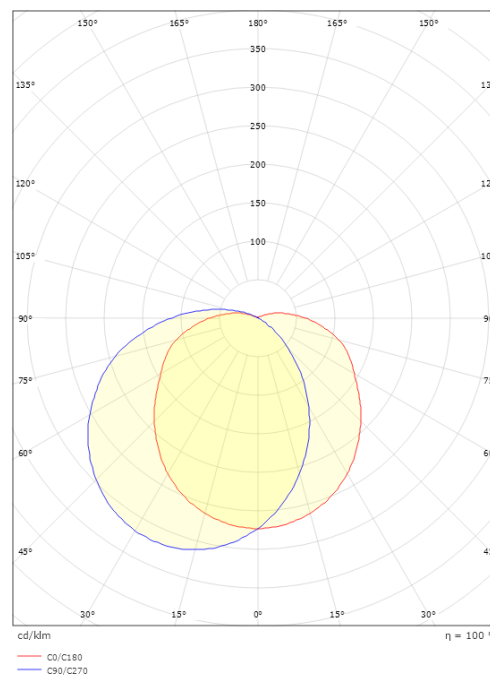

Tanto 1100 Grafitt 330lm 3000K Ra>80 Sensor

El-nummer: 3104645
EAN: 7021986435412
SG artikkelnr: 643541

Elektrisk

System effekt (W): 10W
Spenning: 220-240V
Maks. armaturer per sikring: B10: 33, B16: 52, C10: 40, C16: 64

Lysteknikk

Type lyskilde: LED
Effektiv lysstrøm (lm): 330lm
Lysutbytte: 33 lm/W
Farge temperatur: 3000K
Fargegjengivelse (Ra/CRI): Ra>80
MacAdams faktor: SDCM: 3
Levetid: L70/B10>50.000
Lysstråling: Direkte
Optikk: Opal
Lysspredning: 120°

Styring

Styring: Sensor

Beskyttelse

Isolasjonsklasse: Klasse II
IK Klasse: IK10
IP Klasse: IP65
Glødetrådstestet: 850°C - 30s

Energi og godkjenning

Inneholder lyskilde med energiklasse: C
Breeam: Oppfyller Hea 01 krav til flimmerfri belysning (In-Use: Hea 05)

Materialer og overflater

Materiale: Aluminium
Farge: Grafitt
Avskjermingens materiale: UV-stabilisert polykarbonat

Montering/Tilkobling

Montering: Utenpåliggende, Innendørs / Utendørs
Modul: 1100
Tilkobling: Hurtigklemme

Dimensjoner

Høyde (mm) H: 130
Diameter (mm) D: 270
Dybde (D): 130
Vekt (kg) brutto/netto: 2.169 / 1.85

Forpakning

Forpakkingsstørrelse (mm): 270 x 270 x 130

7 0 2 1 9 8 6 4 3 5 4 1 2