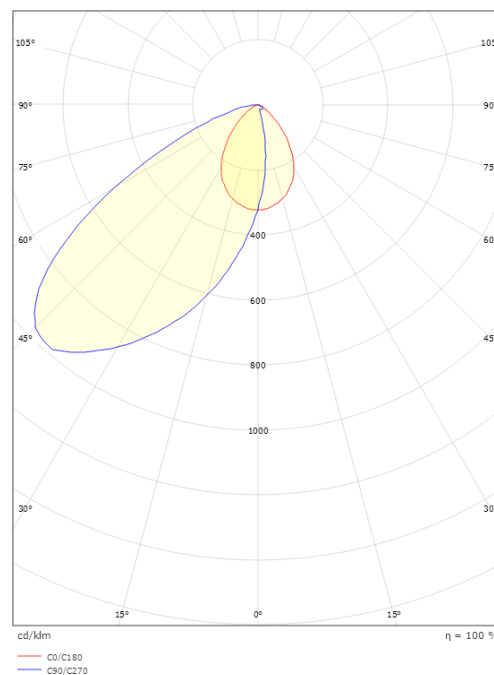

Capella IsoSafe

Capella IsoSafe Sort 25lm 4000K Ra>80 Faseavsnitt

El-nummer: 3204577
EAN: 7021989120391
SG artikkelnr: 912039

Elektrisk

System effekt (W): 2W
Spenning: 220-240V

Lysteknikk

Type lyskilde: LED
Effektiv lysstrøm (lm): 25lm
Lysutbytte: 13 lm/W
Farge temperatur: 4000K
Fargegjengivelse (Ra/CRI): Ra>80
MacAdams faktor: SDCM: 3
Levetid: L80/B50>50.000
Lysstråling: Direkte/Asymmetrisk

Styring

Styring: Faseavsnitt

Beskyttelse

Isolasjonsklasse: Klasse II
IP Klasse: IP20

Energi og godkjenning

Inneholder lyskilde med energiklasse: F
Breeam: Oppfyller Hea 01 krav til flimmerfri belysning (In-Use: Hea 05)

Materialer og overflater

Materiale: Aluminium
Farge: Sort RAL 9004

Montering/Tilkobling

Montering: Innfelling, Innendørs
Tilkobling: Hurtigklemme

Dimensjoner

Lengde (mm) L: 90
Bredde (mm) W: 90
Høyde (mm) H: 90
Dybde (D): 50
Innfellingsdiameter (mm): 83
Vekt (kg) brutto/netto: 0.294 / 0.245

Forpakning

Forpakkingsstørrelse (mm): 110 x 105 x 80

7 0 2 1 9 8 9 1 2 0 3 9 1