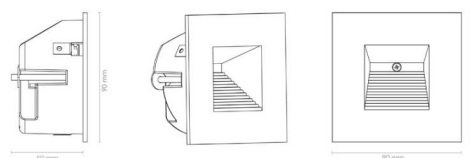

Materialer og overflater

Materiale: Aluminium
Farge: Sort RAL 9004

Montering/Tilkobling

Montering: Innfelling, Innendørs
Tilkobling: Hurtigklemme

Dimensjoner

Lengde (mm) L: 90
Bredde (mm) W: 90
Høyde (mm) H: 90
Dybde (D): 50
Innfellingsdiameter (mm): 83
Vekt (kg) brutto/netto: 0.294 / 0.245

Forpakning

Forpakkingsstørrelse (mm): 110 x 105 x 80

7 0 2 1 9 8 9 1 2 0 3 9 1