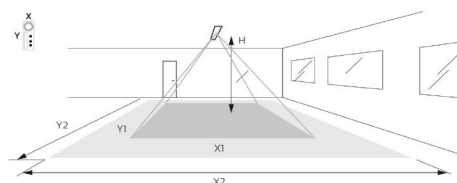

Stål/plast

Montering/Tilkobling

Modul:

Extension kit

Dimensjoner

Lengde (mm) L: 120
Bredde (mm) W: 94
Høyde (mm) H: 65
Vekt (kg) brutto/netto: 0.06 / 0.05

Forpakning

Forpakkingsstørrelse (mm): 120 x 94 x 65

H (m)	Minor movements		Major movements	
	X1 (m)	Y1 (m)	X2 (m)	Y2 (m)
2.4	1.9	2.9	2.9	4.3
3	2.4	3.6	3.6	5.4

5 7 0 3 8 2 1 2 0 3 6 8 5