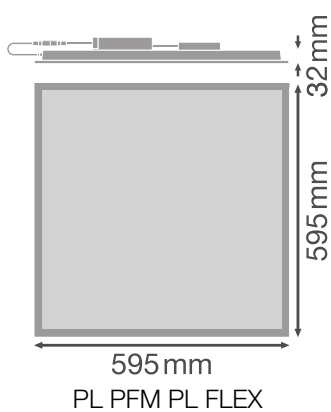

Fotometriske filer

Lysstrøm	4320 lm
Lysutbytte	130 lm/W
Fargetemperatur	3000 K
Lysfarge (betegnelse)	Varmhvit
Fargegjengivelsesindeks Ra	> 80
Standardavvik av fargeavstemning	3 sdc _m
Flimmerfri	Ja
Flimmerverdi (Pst LM)	<1
Stroposkop effektverdi (SVM)	< 0.4
Fotobiologisk sikkerhetsgruppe i EN62778	RG0
Utstrålingsvinkel	110 °
UGR longitudinal	< 22

PL CMFT 600 ZB P 33W 830 LEDV

PL CMFT 600 ZB P 33W 830 LEDV

DIMENSJONER & VEKT

Lengde	595,00 mm
Bredde	595,00 mm
Høyde	32,00 mm
Produktvekt	1650,00 g

MATERIALER & FARGER

Produktfarge	Hvit
Farge på deksel	Hvit
Materiale	Aluminium

Kapslingsmateriale	Polystyrene (PS)
Matr. brukt til lysemitteringsoverflate	Polystyren
Glødetrådtypest henhold til IEC 60695-2-12	650 °C
Lyskildens kvikksølvinnhold	0.0 mg

BRUK & MONTERING

Omgivelsestemperatur-område	-10...+50 °C
Temperaturområde ved lagring	-20...+80 °C
Type tilkobling	Skrueløs terminal, 3-POLET (L, N, PE)
Beskyttelses type	IP40/IP20
Beskyttelsesklasse IK (sjokk motst [PIM])	IK02
Dimbar	Ja
IoT-klar	Support of Zigbee Data Clusters: 0x0302 (Luminaire Asset Management), 0x0702 (Smart Energy: Metering), 0x0B04 (Electrical Measurement) ¹⁾
Monteringstype	Innfelt/Opphengt/Overflate
Monteringsplassering	Tak
Bruksområde	Indoor
Monteringslengde	595.00 mm
Monteringsbredde	575 mm
Monteringsdybde	50 mm
Justerbar	Nei
Med lyskilde	Ja
Utskiftbar lyskilde	Ja