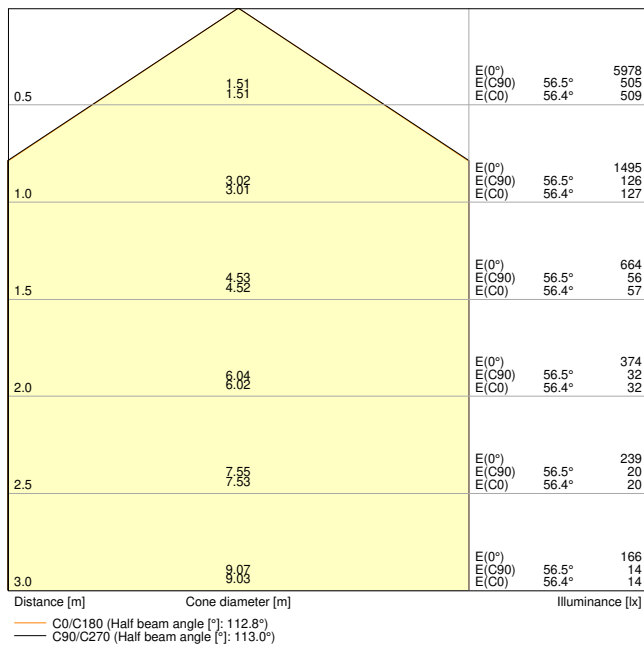

PL CMFT 600 ZB P 33W 830 LEDV

PL CMFT 600 ZB P 33W 830 LEDV

DIMENSJONER & VEKT

Lengde	595,00 mm
Bredde	595,00 mm
Høyde	32,00 mm
Produktvekt	1650,00 g

MATERIALER & FARGER

Produktfarge	Hvit
Farge på deksel	Hvit
Materiale	Aluminium