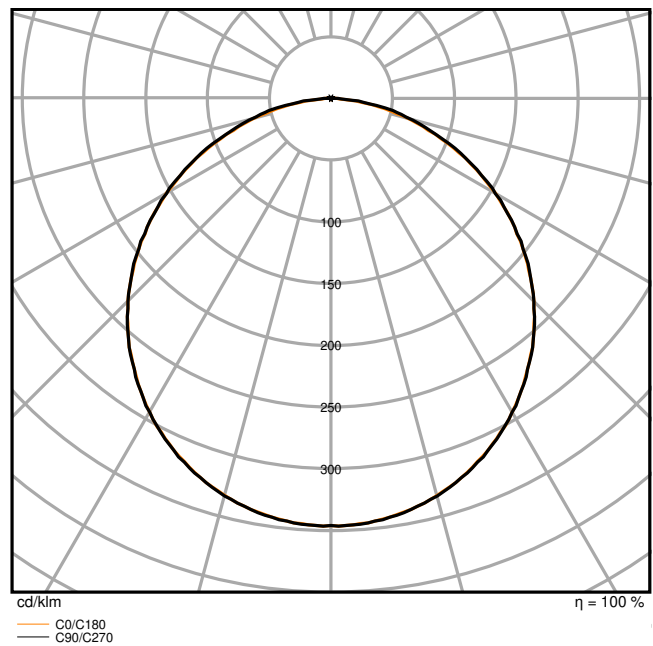

PL CMFT 600 ZB P 33W 830 LEDV

PL CMFT 600 ZB P 33W 830 LEDV

DIMENSJONER & VEKT

Lengde	595,00 mm
Bredde	595,00 mm
Høyde	32,00 mm
Produktvekt	1650,00 g

MATERIALER & FARGER

Produktfarge	Hvit
Farge på deksel	Hvit
Materiale	Aluminium