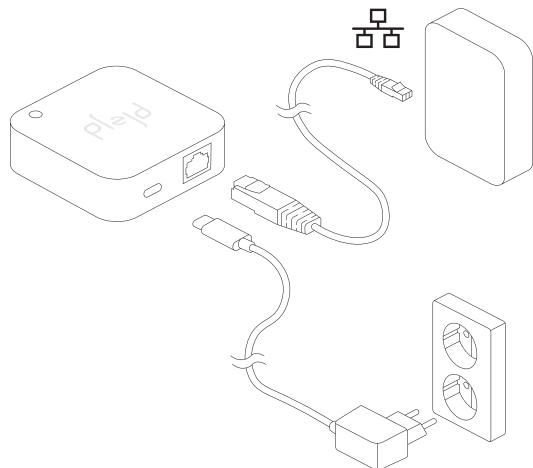

Radio

2,4 GHz mesh
Bluetooth®
<10 dBm

Radiorekkevidde: Ca. 10 m innendørs. Plejds meshteknik forlenger rekkevidden ved at enhetene kommuniserer med hverandre.

Muliggjør integrasjon med tredjepartstjenester, som f.eks. Google Home, Apple HomeKit®, Alexa, Homey og Abra.

Google Assistant er ikke tilgjengelig på alle språk og i alle land. Google og Google Home er varemerker som tilhører Google LLC. Apple, HomeKit® og App Store er varemerker fra Apple Inc., registrert i USA og andre land. Amazon, Alexa og alle relaterte logoer er varemerker tilhørende Amazon.com, Inc. eller dets tilknyttede selskaper.

This product includes software developed by the OpenSSL Project for use in the OpenSSL.

This product includes cryptographic software written by Eric Young (eay@cryptsoft.com).