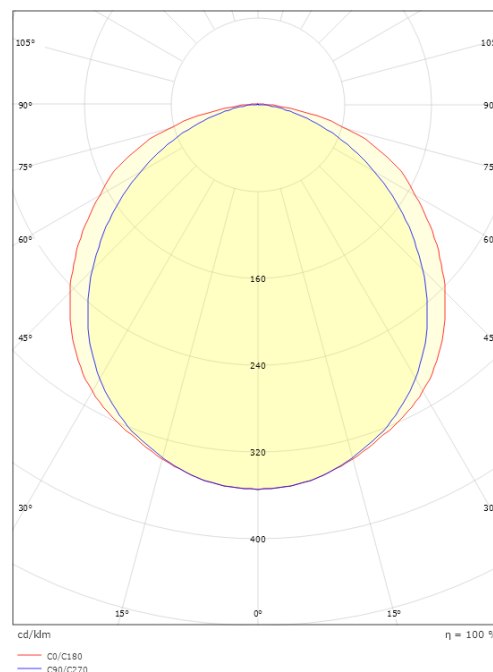

Stripline 230V Outdoor

Stripline 230V Outdoor 5m 855lm/m 2700K Ra>90 Faseavsnitt

El-nummer: 3236462
EAN: 7021983914804
SG artikkelnr: 391480

Elektrisk

Watt: 9W/m
Spenning: 220-240V

Lysteknikk

Type lyskilde: LED
Effektiv lysstrøm (lm): 855lm/m
Farge temperatur: 2700K
Fargegjengivelse (Ra/CRI): Ra>90
MacAdams faktor: SDCM: 3
Levetid: L70/B10>100.000
Lysstråling: Direkte
Lysspredning: 120°

Styring

Styring: Faseavsnitt

Beskyttelse

Isolasjonsklasse: Klasse II
IP Klasse: IP65

Materialer og overflater

Avskjermingens materiale: Silicone cover

Montering/Tilkobling

Montering: Utenpåliggende, Utendørs
Modul: 5m
Kabel: Kabel 1,5m

Dimensjoner

Lengde (mm) L: 5000
Bredde (mm) W: 12.6
Høyde (mm) H: 7.4
Vekt (kg) brutto/netto: 0.97 / 0.77

Forpakning

Forpakkingsstørrelse (mm): 256 x 260 x 59

7 0 2 1 9 8 3 9 1 4 8 0 4