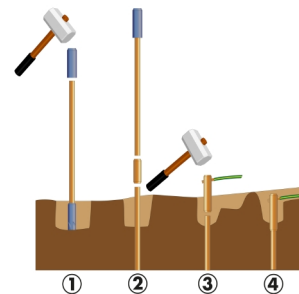

ELIT DH58

Slagstykke herdet stål for 5/8" jordspyd

Slagstykke for beskyttelse av 5/8" jordspyd ved neddriving

Teknisk beskrivelse

Slagstykke er et hjelpeverktøy for å drive ned jordspyd uten å skade eller deformere spyd-endene. Produsert i herdet stål med god materialkvalitet, og gir en robust og effektiv neddrivingskraft. Laget for neddriving av 5/8" jordspyd.

Fordeler:

Beskytter jordspydet ved neddriving
Solid, herdet og kan benyttes for uttallige neddrivninger
Beregnet for neddriving av 5/8" jordspyd

Produkt navn/ Art.nr/ El. nummer/ GTIN	ELIT DH58/ 30100002/ 1240315/ 7070810000937
I henhold til:	N/A
Modell / utførelse	Slaghode
Jordingsdiameter	14 - 14,5 Millimeter
Materiale	Stål
Overflatebeskyttelse	Andre