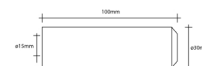

ELIT DH58

Slagstykke herdet stål for 5/8" jordspyd

Slagstykke for beskyttelse av 5/8" jordspyd ved neddriving

Teknisk beskrivelse

Slagstykke er et hjelpeverktøy for å drive ned jordspyd uten å skade eller deformere spyd-endene. Produsert i herdet stål med god materialkvalitet, og gir en robust og effektiv neddrivingskraft. Laget for neddriving av 5/8" jordspyd.

Fordeler:

Beskytter jordspydet ved neddriving
Solid, herdet og kan benyttes for uttallige neddrivninger
Beregnet for neddriving av 5/8" jordspyd

Produkt navn/ Art.nr/ El. nummer/ GTIN	ELIT DH58/ 30100002/ 1240315/ 7070810000937
I henhold til:	N/A
Modell / utførelse	Slaghode
Jordingsdiameter	14 - 14,5 Millimeter
Materiale	Stål
Overflatebeskyttelse	Andre