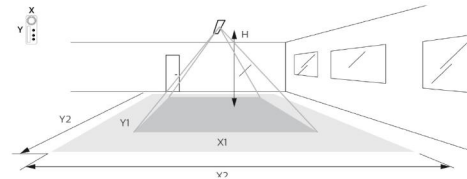

Montering/Tilkobling

Montering: Innendørs
 Modul: 1200
 Tilkobling: 3 pol hurtigklemme med 3x2,5mm² gjennomgangskobling

Dimensjoner

Lengde (mm) L: 1220
 Bredder (mm) W: 151
 Høyde (mm) H: 75
 Vekt (kg) brutto/netto: 3.5 / 3

Forpakning

Forpakkingsstørrelse (mm): 1243 x 155 x 88

H (m)	Minor movements		Major movements	
	X1 (m)	Y1 (m)	X2 (m)	Y2 (m)
2.4	1.9	2.9	2.9	4.3
3	2.4	3.6	3.6	5.4

cd/m²
 — C0/C180
 — C90/C270
 η = 100 %

7 0 2 1 9 8 1 1 3 1 4 5 6