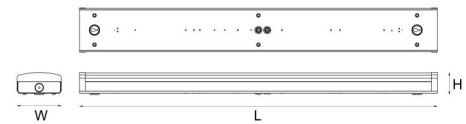

Montering/Tilkobling

Montering: Innendørs
 Modul: 1200
 Tilkobling: 3 pol hurtigklemme med 3x2,5mm² gjennomgangskobling

Dimensjoner

Lengde (mm) L: 1220
 Bredder (mm) W: 151
 Høyde (mm) H: 75
 Vekt (kg) brutto/netto: 3.5 / 3

Forpakning

Forpakkingsstørrelse (mm): 1243 x 155 x 88

H (m)	Minor movements		Major movements	
	X1 (m)	Y1 (m)	X2 (m)	Y2 (m)
2.4	1.9	2.9	2.9	4.3
3	2.4	3.6	3.6	5.4

cd/m²
 — C0/C180
 — C90/C270
 η = 100 %

7 0 2 1 9 8 1 1 3 1 4 5 6