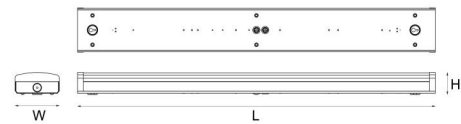

Montering/Tilkobling

Montering: Innendørs
 Modul: 1500
 Tilkobling: 3 pol hurtigklemme med 3x2,5mm² gjennomgangskobling

Dimensjoner

Lengde (mm) L: 1500
 Bredder (mm) W: 151
 Høyde (mm) H: 75
 Vekt (kg) brutto/netto: 4 / 3.5

Forpakning

Forpakkingsstørrelse (mm): 1523 x 155 x 88

H (m)	Minor movements		Major movements	
	X1 (m)	Y1 (m)	X2 (m)	Y2 (m)
2.4	1.9	2.9	2.9	4.3
3	2.4	3.6	3.6	5.4