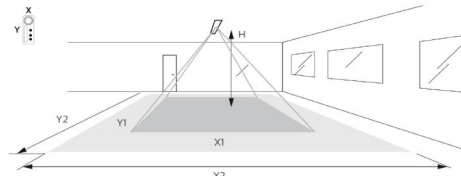

Montering/Tilkobling

Montering: Innendørs
 Modul: 1500
 Tilkobling: 3 pol hurtigklemme med 3x2,5mm² gjennomgangskobling

Dimensjoner

Lengde (mm) L: 1500
 Bredder (mm) W: 151
 Høyde (mm) H: 75
 Vekt (kg) brutto/netto: 4 / 3.5

Forpakning

Forpakkingsstørrelse (mm): 1523 x 155 x 88

H (m)	Minor movements		Major movements	
	X1 (m)	Y1 (m)	X2 (m)	Y2 (m)
2.4	1.9	2.9	2.9	4.3
3	2.4	3.6	3.6	5.4