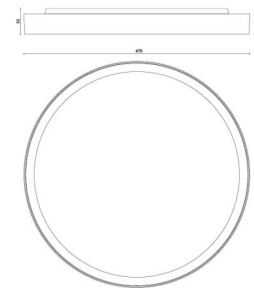

### Dimensjoner

Høyde (mm) H: 62  
Diameter (mm) D: 467  
Vekt (kg) brutto/netto: 3.6 / 3.188

### Forpakning

Forpakkingsstørrelse (mm): 490 x 485 x 70

7 0 2 1 9 8 6 0 6 1 8 0 2