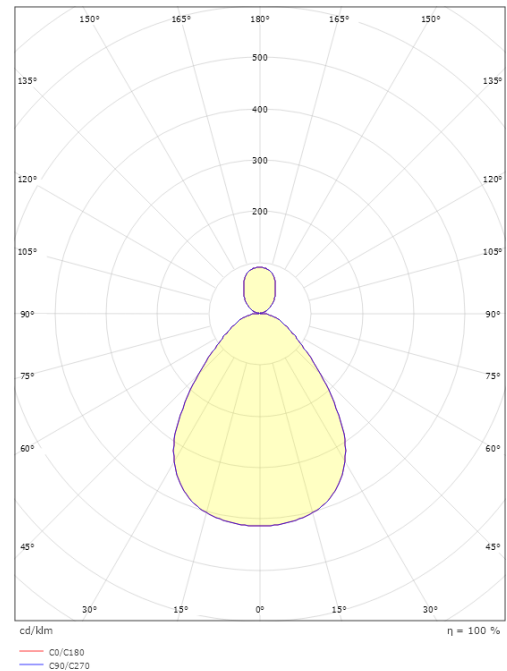

Disc 480 D/I

Disc 480 Hvit D/I 4160/4420lm 3000/4000K Ra>80 Faseavsnitt

El-nummer: 3002077
EAN: 7021986061802
SG artikkelnr: 606180

Elektrisk

Watt: 34W/34W
System effekt (W): 34W
Spenning: 220-240V
Maks. armaturer per sikring: B10: 19, B16: 30, C10: 31, C16: 51

Lysteknikk

Type lyskilde: LED
Effektiv lysstrøm (lm): 4160/4420lm
Lysutbytte: 122/130 lm/W
Farge temperatur: 3000/4000K
Fargegjengivelse (Ra/CRI): Ra>80
MacAdams faktor: SDCM: 3
Levetid: L80/B20>100.000
Levetid: L90>50.000
Lysstråling: Direkte
Optikk: Opalprismatisk
Lysspredning: 85°
UGR: UGR<22
Synlig flimmer (PstLM): 0,07
Stroboskopisk flimmer (SVM): 0,05

Styring

Styring: Faseavsnitt

Beskyttelse

Isolasjonsklasse: Klasse II
IK Klasse: IK10
IP Klasse: IP20

Energi og godkjenning

Inneholder lyskilde med energiklasse: D/D/C/C
Breeam: Oppfyller Hea 01 krav til flimmerfri belysning (In-Use: Hea 05)

Materialer og overflater

Materiale: Aluminium/plast
Farge: Hvit
Avskjermingens materiale: Akryl (PMMA)

Montering/Tilkobling

Montering: Utenpåliggende, Innendørs
Tilkobling: Hurtigklemme

Dimensjoner

Høyde (mm) H: 62
Diameter (mm) D: 467
Vekt (kg) brutto/netto: 3.6 / 3.188

Forpakning

Forpakkingsstørrelse (mm): 490 x 485 x 70

7 0 2 1 9 8 6 0 6 1 8 0 2