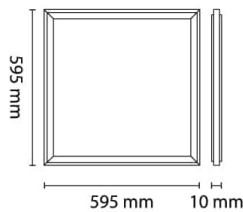

Square R600 IP65 48W 4800lm DALI 3000

Elnr.: 3348077

Square IP65 er et teknisk, modulært LED-panel med gode belynings og energieffektivitetsegenskaper på mere enn 100lm/W. Mikroprismatisk (MP) optikk for UGR<19 installasjoner. Square leveres i både 3000K og 4000K. Armaturen er meget lavtbyggende, med lav vekt, og er meget rask og enkel å montere. Square IP65 leveres med standardisert hurtigkobling og finnes i varianter for av/på, DALI, pushdim, 1-10 eller fasedim. Alle varianter kan leveres med egenutviklet koblingsboks med Linect kobling. Armaturen er meget godt egnet for applikasjoner med begrenset plass. Typiske bruksområder er kontor, skole, korridorer etc.

Klasse II, IP65

Teknisk data

Spenning (V)	230
Effekt (W)	48
Lumen/Watt (lm)	100
Lysstyrke (lm)	4800
Fargetemperatur (K)	3000
Fargegjengivelse (Ra)	80
SDCM	3
Driver størrelse (mA)	1150
Antall armaturer B 10A	9
Antall armaturer C 10A	16
Antall armaturer B 16A	15
Antall armaturer C 16A	26
Antall DALI-drivere	1
Min. omgivelsestemperatur (°C)	-20
Max. omgivelsestemperatur (°C)	+50

Dimensjoner

Lengde (mm)	595
Høyde (mm)	10
Bredde (mm)	595

Tilbehør

6614669	Driver DALI 2 47W 1150mA 5P LCT for LED Panel	
3305863	SnapFrame 600x600 Hvit (50mm høy)	

Vedlikehold

Produktet rengjøres ved å tørke over med en fuktig microfiberklut. Evt. vann/såperester fjernes med en ren microfiberklut.