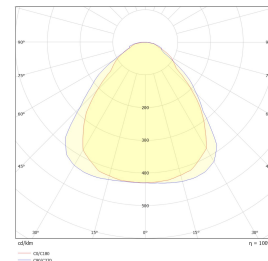

Square R600 IP65 48W 4800lm DALI 3000

Elnr.: 3348077

Square IP65 er et teknisk, modulært LED-panel med gode belynings og energieffektivitetsegenskaper på mere enn 100lm/W. Mikroprismatisk (MP) optikk for UGR<19 installasjoner. Square leveres i både 3000K og 4000K. Armaturen er meget lavtbyggende, med lav vekt, og er meget rask og enkel å montere. Square IP65 leveres med standardisert hurtigkobling og finnes i varianter for av/på, DALI, pushdim, 1-10 eller fasedim. Alle varianter kan leveres med egenutviklet koblingsboks med Linect kobling. Armaturen er meget godt egnet for applikasjoner med begrenset plass. Typiske bruksområder er kontor, skole, korridorer etc.

Klasse II, IP65

Teknisk data

Spenning (V)	230
Effekt (W)	48
Lumen/Watt (lm)	100
Lysstyrke (lm)	4800
Fargetemperatur (K)	3000
Fargegjengivelse (Ra)	80
SDCM	3
Driver størrelse (mA)	1150
Antall armaturer B 10A	9
Antall armaturer C 10A	16
Antall armaturer B 16A	15
Antall armaturer C 16A	26
Antall DALI-drivere	1
Min. omgivelsestemperatur (°C)	-20
Max. omgivelsestemperatur (°C)	+50