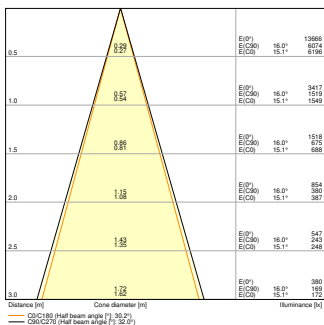

UB WL VARIO RD 29W ML 830 BK
30D Up Down