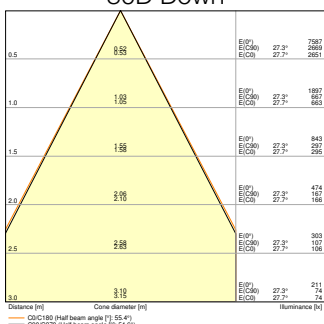

UB WL VARIO RD 29W ML 840 BK
55D Up Down