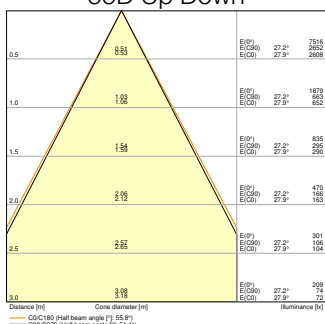

UB WL VARIO RD 29W ML 840 BK
30D Up Down