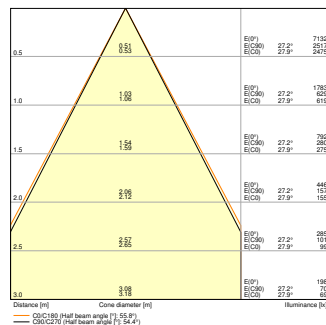

UB WL VARIO RD 29W ML 830 BK
55D Down