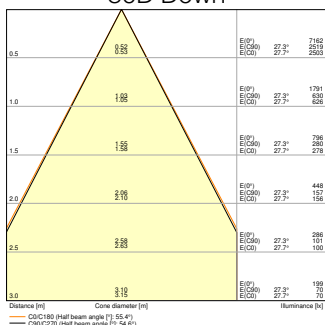

UB WL VARIO RD 29W ML 830 BK
55D Up Down