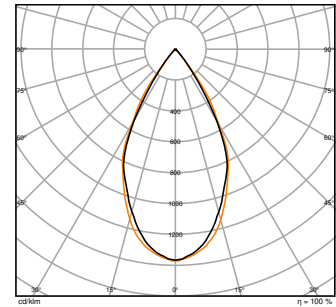

UB WL VARIO RD 29W ML 830 BK
55D Down

UB WL VARIO RD 29W ML 830 BK
55D Up Down

UB WL VARIO RD 29W ML 840 BK
30D Down

UB WL VARIO RD 29W ML 840 BK
30D Up Down

UB WL VARIO RD 29W ML 840 BK
55D Down

UB WL VARIO RD 29W ML 840 BK
55D Up Down