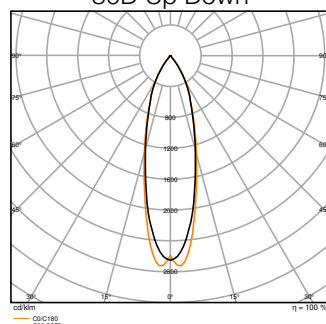

UB WL VARIO RD 29W ML 830 BK
30D Up Down