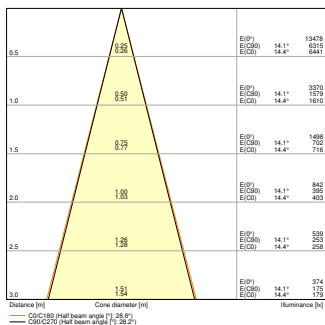

UB WL VARIO RD 29W ML 830 BK
30D Down