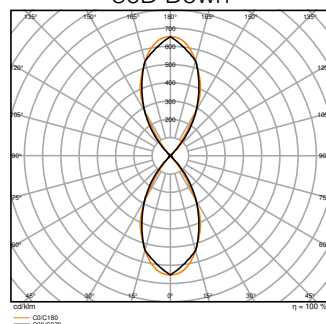

UB WL VARIO RD 29W ML 830 BK
55D Up Down