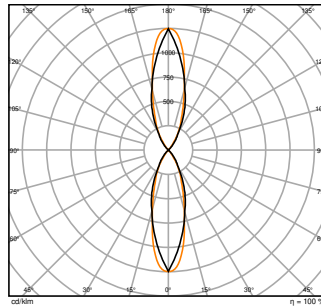

UB WL VARIO RD 29W ML 840 BK
30D Up Down