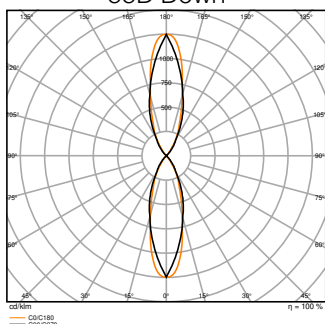

UB WL VARIO RD 29W ML 830 BK
30D Down