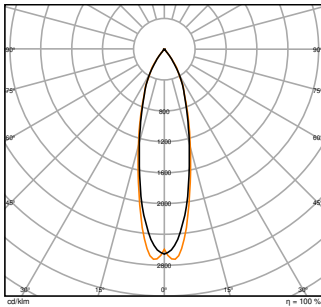

UB WL VARIO RD 29W ML 840 BK
30D Down