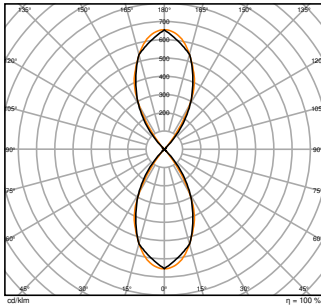

UB WL VARIO RD 29W ML 840 BK
55D Up Down

Adjustable attributes

Nominell effekt	Fargetemperatur	Lysstrøm	Lysutbytte
29W	4000K	2900lm	100lm/W
29W	3000K	2740lm	94lm/W
22W	4000K	2280lm	104lm/W
22W	3000K	2150lm	98lm/W
14.5W	4000K	1530lm	106lm/W
14.5W	3000K	1450lm	100lm/W

DIMENSJONER & VEKT

Lengde	168,00 mm
Bredde	120,00 mm
Høyde	250,00 mm
Produktvekt	2800,00 g