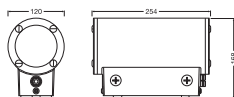

URBAN WALL VARIO RD

MATERIALER & FARGER

Produktfarge	Svart
Farge på deksel	Svart
RAL-nummer [PIM]	RAL 9017
Materiale	Aluminum
Kapslingsmateriale	Herdet glass
Glødetrådtest henhold til IEC 60695-2-12	650 °C
Lyskildens kvikksølvinnhold	0.0 mg

BRUK & MONTERING

Omgivelsestemperatur-område	-40...+45 °C
Temperaturområde ved lagring	-20...+80 °C
Type tilkobling	Terminal, 3-polet (L, N, PE)
Beskyttelses type	IP65
Beskyttelsesklasse IK (sjokk motst [PIM])	IK08
Korrosjonsbestandighetsklasse iht. EN 12944	C4
Dimbar	Nei
Monteringstype	Surface
Monteringsplassering	Vegg
Bruksområde	Utendørs
Med lyskilde	Ja
Utskiftbar lyskilde	Ja

Levetid

Levetid L70/B50 @ 25 °C	109000 h ¹⁾
Levetid L80/B10 @ 25 °C	100000 h ¹⁾
Nominell levetid L80/B50 ved 25 °C	100000 h
Levetid L90/B10 @ 25 °C	100000 h
Antall tenn sykluser	100000