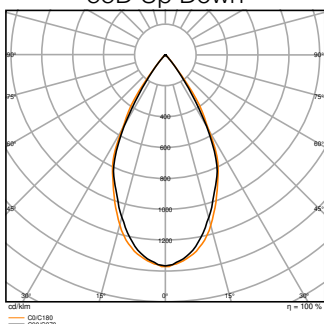

UB WL VARIO RD 29W ML 830 BK
55D Down