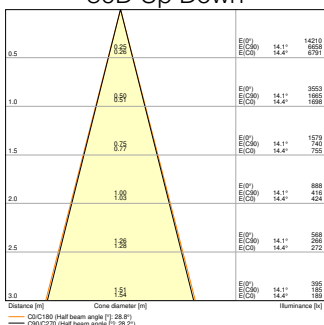

UB WL VARIO RD 29W ML 840 BK
30D Down