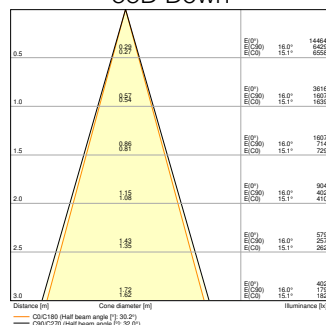

UB WL VARIO RD 29W ML 840 BK
55D Down