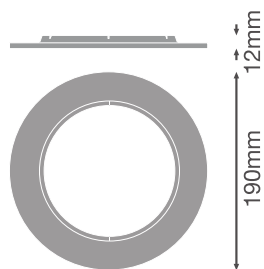

PRODUKTDATABLAD

DL CMFT EXT RING D190 GY

DOWNLIGHT COMFORT EXTENSION RING | Forlengelsesringer for ettermontering av DOWNLIGHT COMFORT

Produktfunksjoner

- Aluminiumsringer tilgjengelig i forskjellige farger
- Extension ring D190 for retrofitting the D150 luminaire version for ceiling cut-outs of 150-175 mm
- Extension ring D240 for retrofitting the D200 luminaire version for ceiling cut-outs of 200-225 mm

TEKNISKE DATA

DIMENSJONER & VEKT

Diameter	190 mm
Høyde	12,0 mm
Produktvekt	85,00 g

DL CMFT EXT RING D190

MATERIALER & FARGER

Produktfarge	Grå
Farge på deksel	Grå
RAL-nummer [PIM]	RAL 9006
Materiale	Aluminium

NEDLASTNINGER

Dokumenter og sertifikater	Dokumentnavn
 Brukerveiledning / sikkerhetsinstrukser	User Instruction G11261280DL COMFORT RINGS

LOGISTIKK INFORMASJON

Produktkode	Forpakkings enhet (stk/enhet)	Dimensjoner (lengde x bredde x høyde)	Bruttovekt	Volum
4099854687600	BAG 1	210 mm x 210 mm x 20 mm	109.00 g	0.88 dm ³
4099854687617	Shipping box 20	270 mm x 210 mm x 215 mm	2640.00 g	12.19 dm ³
4099854687624	Forpakkingsenhet 80	555 mm x 435 mm x 235 mm	10960.00 g	56.73 dm ³