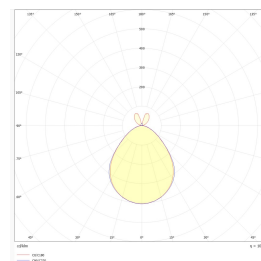

Teknisk data

Spenning (V)	230
Effekt (W)	23-29-35-40
Lumen/Watt (lm)	125
Lysstyrke (lm)	3000/3600/4300/5000
Fargetemperatur (K)	3000-4000
Fargegjengivelse (Ra)	80
SDCM	3
Driver størrrelse (mA)	350
Antall armaturer B 10A	15
Antall armaturer C 10A	25
Antall armaturer B 16A	24
Antall armaturer C 16A	40
Min. omgivelsestemperatur (°C)	-10
Max. omgivelsestemperatur (°C)	+40
Erstatning 1-1	Lysrør T5 2x36W, Lysrør T8 2x28W

Utførelse

Farge	Hvit