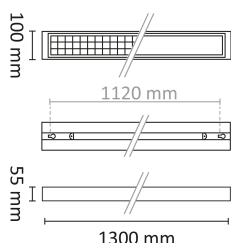

Switch Activa på/av-modellen kan utstyres med pluggbare sensorer. Disse klikkes inn i monteringshullet som åpnes ved å fjerne dekselet på endestykket. Sensorene er koblet til mikrokontakten som er klargjort. Disse sensorene (PIR eller HF/mikrobølge) har korridorfunksjon med grunnlys (justerbar). Innstilling av sensorene gjøres enten med mikrobrytere på selve sensoren eller med en kontroller/fjernkontroll med radiosignal. Mikrobyrterinnstillingen kan overstyres av kontrolleren.

Teknisk data

Spenning (V)	230
Effekt (W)	23-29-35-40
Lumen/Watt (lm)	125
Lysstyrke (lm)	3000/3600/4300/5000
Fargetemperatur (K)	3000-4000
Fargegjengivelse (Ra)	80
SDCM	3
Driver størrrelse (mA)	350
Antall armaturer B 10A	15
Antall armaturer C 10A	25
Antall armaturer B 16A	24
Antall armaturer C 16A	40
Min. omgivelsestemperatur (°C)	-10
Max. omgivelsestemperatur (°C)	+40
Erstatning 1-1	Lysrør T5 2x36W, Lysrør T8 2x28W

Dimensjoner

Lengde (mm)	1300
Høyde (mm)	55
Bredde (mm)	110
Lengde på tilf. kabel (mm)	1500
Nettvekt (g)	2360

Tilbehør

Switch PIR sensor korr	
Switch HF sensor korridor	
Switch Swarm HF sensor (for Switch IP44, IP65)	
Switch Kontrollenhet (Fjernkontroll) for korridorsensor	
Switch Kontrollenhet (Fjernkontroll) for SWARM sensor	
Switch Activa Wireoppheng 2m Wire/2,5m 3x0,75mm2 kab	