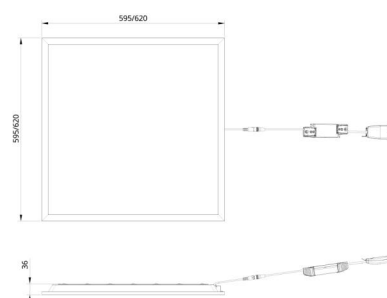

Materialer og overflater

Materiale: Stål
Farge: Hvit RAL 9016 glans 30
Avskjermingens materiale: Akryl (PMMA)

Montering/Tilkobling

Montering: Innfelling, Innendørs
Modul: 600x600
Tilkobling: Hurtigklemme

Dimensjoner

Lengde (mm) L: 595
Bredde (mm) W: 595
Høyde (mm) H: 36
Vekt (kg) brutto/netto: 2.925 / 2.4

Forpakning

Forpakkingsstørrelse (mm): 700 x 685 x 57.5
Pakningsantall: 4

cd/km
C0/C180
C90/C270

7 0 2 1 9 8 2 1 2 1 8 7 6