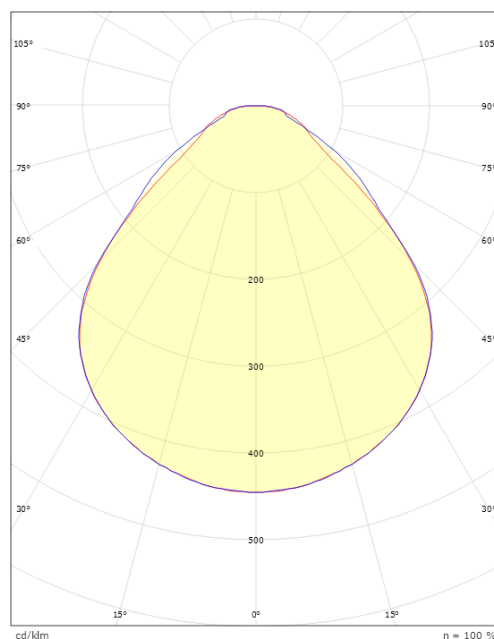

Dimensjoner

Lengde (mm) L: 595
Bredde (mm) W: 595
Høyde (mm) H: 36
Vekt (kg) brutto/netto: 2.925 / 2.4

Forpakning

Forpakkingsstørrelse (mm): 700 x 685 x 57.5
Pakningsantall: 4

cd/km
C0/C180
C90/C270

7 0 2 1 9 8 2 1 2 1 8 7 6