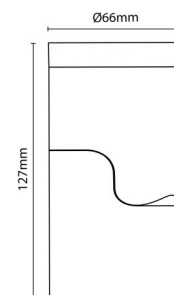

Aneto Mini S Hvit 530lm 2700K Ra>90 Faseavsnitt

El-nummer: 3246789
EAN: 7021983209849
SG artikkelnr: 320984