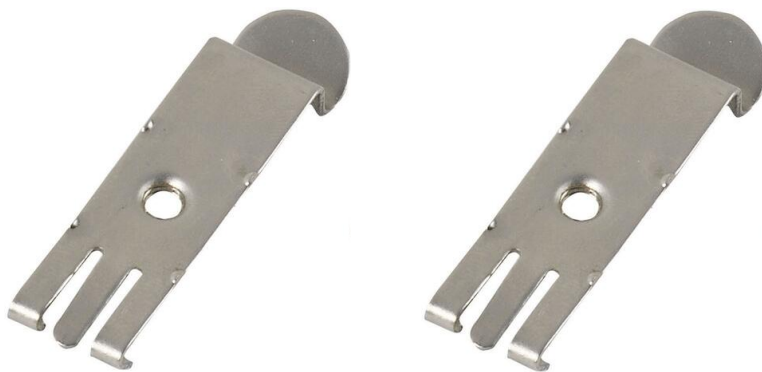

FDV Dokument 69 701 71

El. nummer: 6970161
Beskrivelse: DIN FESTBRAKETT PATCHBOKS
Varenummer:
EAN: 7070746007352
Pakkestørrelse: 1sett.

Produktbeskrivelse:

NCS – Patchboks LSA er i robust utførelse og beregnet for montering på siden av kabelgate i åpne kontorlandskaper med grenstaver, på vegg, på DIN-skinne og i tøffe miljøer eller mindre installasjoner hvor tradisjonelt 19" materiell ikke er egnet.

DIN-Skinne festebrett festes på bakkant av patchboks.

Tekniske spesifikasjoner:

Plast

Komplett sett med 2 fester for 1 stk. patchboks