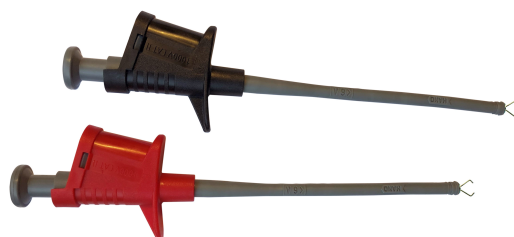

ELIT AS

Tilbehør for måleinstrument - EC001195

ELIT 6005-RS

1. PRODUKTBESKRIVELSE

Fleksibelt minigripsett med klype.
For tilkobling til 4mm bananplugger (målespisser). Maks 6A belastning.

El.nummer: 8009994
Art.nummer: 103 400 46
GTIN nummer: 7070810001132
Dimensjon: 150 x 30 x 30mm
Materialet: Støpt plastmateriale
Overflatebehandling: Ingen
Øvrige opplysninger: Ingen

2. ANVISNINGER FOR DRIFT OG VEDLIKEHOLD

Rengjøring og rengjøringsmetoder for overflateprodukter

Rengjøres med en fuktet ren klut. Ikke bruk løsningsmidler eller andre typer væske.

Ettersyn/kontroll

Før hver bruk. Sjekk enhet og ledninger for eventuell skade. Ikke bruk hvis skade oppdages.

Vedlikeholdsinstruks og -intervall

Ingen

ELIT AS

Ulvedalsvegen 2, 2030 Nannestad

TLF: 63 93 88 80

E-post: firmapost@elit.no

www.elit.no