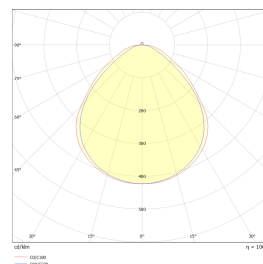

Teknisk data

Spenning (V)	230
Effekt (W)	40
Lumen/Watt (lm)	120
Lysstyrke (lm)	4800
Fargetemperatur (K)	3000-4000
Fargegjengivelse (Ra)	80
SDCM	3
Driver størrelse (mA)	1000
Min. omgivelsestemperatur (°C)	-20
Max. omgivelsestemperatur (°C)	+45