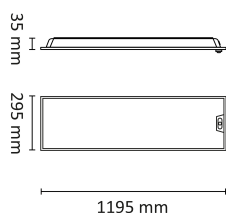

Teknisk data

Spenning (V)	230
Effekt (W)	40
Lumen/Watt (lm)	120
Lysstyrke (lm)	4800
Fargetemperatur (K)	3000-4000
Fargegjengivelse (Ra)	80
SDCM	3
Driver størrelse (mA)	1000
Min. omgivelsestemperatur (°C)	-20
Max. omgivelsestemperatur (°C)	+45

Dimensjoner

Lengde (mm)	1195
Høyde (mm)	35
Bredde (mm)	295
Lengde på tilf. kabel (mm)	2000

Tilbehør

Vedlikehold

Produktet rengjøres ved å tørke over med en fuktig microfiberklut. Evt. vann/såperester fjernes med en ren microfiberklut.