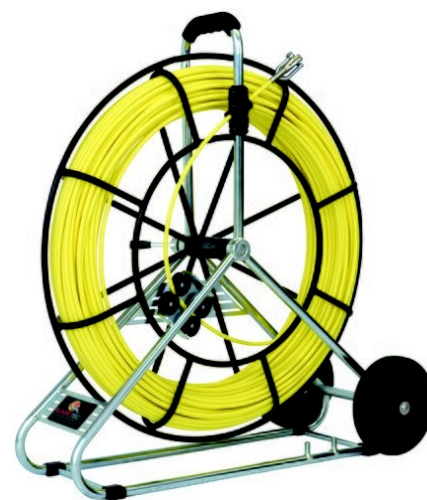

Trekkefjær GF 150m/ 15mm

Varemerke:	Runpotec
Produktnummer:	8817322
EI-nummer:	8817322
GTIN:	9120045474749

PRODUKTBESKRIVELSE

Trekkefjær glassfiber 150m, Ø 15mm. Rørål på stativ med hjul

Trekkefjær glassfiber 150m, Ø 15mm på stativ med hjul og telleverk.
Inklusiv endehylse og sjakkell. Anbefales for rør Ø 180-450mm. Trekkefjær i glassfiber anbefales kun for gjennomføring i rør, ikke til trekking av kabel. Benytt nylon, stål fjær eller tau til trekking av kabel.

LOGISTIKK DATA

Grunnprodukt

Høyde:	690 mm
Bredde:	1500 mm
Lengde:	1500 mm
Vekt pr. stk:	87500 g

TEKNISK INFORMASJON

Trekkefjær

Anvendelsesområde	Installasjonsrør
Materiale	Plast
Materialkvalitet	GFK (glassfiberforsterket plast)
Farge	Gul
Bredde / diameter trekketråd	15 Millimeter
Materialtykkelse trekketråd	15 Millimeter
Bruddstyrke	690 Kilogram
Hodeform	Ring
Form	Rund
Gjengeforbindelse	Ja
Lengde	150 Meter
Vridd	Nei