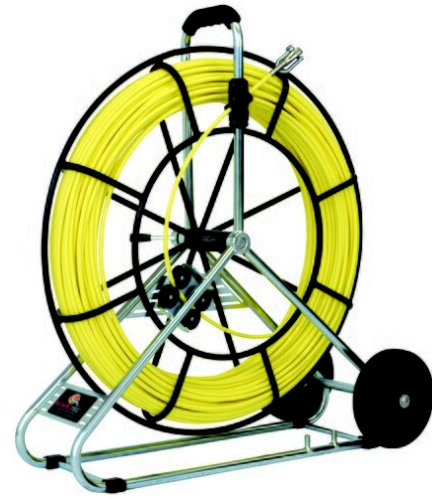

Trekkefjær GF 200m/ 15mm

Varemerke:	Runpotec
Produktnummer:	8817323
EI-nummer:	8817323
GTIN:	9120045474756

PRODUKTBESKRIVELSE

Trekkefjær glassfiber 200m, Ø 15mm. Rørål på stativ med hjul

Trekkefjær glassfiber 200m, Ø 15mm på stativ med hjul og telleverk.
Inklusiv endehylse og sjakkell. Anbefales for rør Ø 180-450mm. Trekkefjær i glassfiber anbefales kun for gjennomføring i rør, ikke til trekking av kabel. Benytt nylon, stål fjær eller tau til trekking av kabel.

LOGISTIKK DATA

Grunnprodukt

Høyde:	690 mm
Bredde:	1500 mm
Lengde:	1500 mm
Vekt pr. stk:	101300 g

TEKNISK INFORMASJON

Trekkefjær

Anvendelsesområde	Installasjonsrør
Materiale	Plast
Materialkvalitet	GFK (glassfiberforsterket plast)
Farge	Gul
Bredde / diameter trekketråd	15 Millimeter
Materialtykkelse trekketråd	15 Millimeter
Bruddstyrke	690 Kilogram
Hodeform	Ring
Form	Rund
Gjengeforbindelse	Ja
Lengde	200 Meter
Vridd	Nei