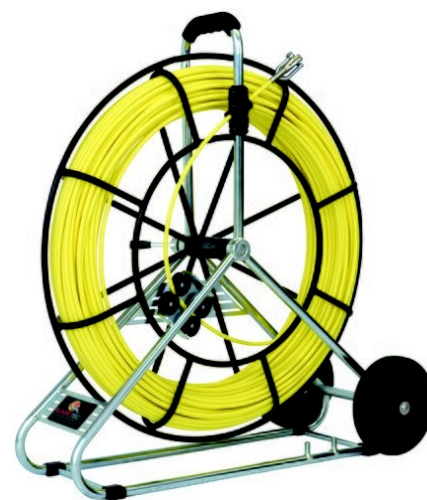

Trekkefjær GF 250m/ 11mm

Varemerke:	Runpotec
Produktnummer:	8817383
EI-nummer:	8817383
GTIN:	9120045474527

PRODUKTBESKRIVELSE

Trekkefjær glassfiber 250m, Ø 11mm. Rørål på stativ med hjul

Trekkefjær glassfiber 250m, Ø 11mm på stativ med hjul og telleverk. Inklusiv endehylse og sjakkell. Anbefales for rør Ø 80-250mm. Trekkefjær i glassfiber anbefales kun for gjennomføring i rør, ikke til trekking av kabel. Benytt nylon, stål fjær eller tau til trekking av kabel.

LOGISTIKK DATA

Grunnprodukt

Høyde:	560 mm
Bredde:	1100 mm
Lengde:	1100 mm
Vekt pr. stk:	53200 g

TEKNISK INFORMASJON

Trekkefjær

Anvendelsesområde	Installasjonsrør
Materiale	Plast
Materialkvalitet	GFK (glassfiberforsterket plast)
Farge	Gul
Bredde / diameter trekketråd	11 Millimeter
Materialtykkelse trekketråd	11 Millimeter
Bruddstyrke	580 Kilogram
Hodeform	Ring
Form	Rund
Gjengeforbindelse	Ja
Lengde	250 Meter
Vridd	Nei